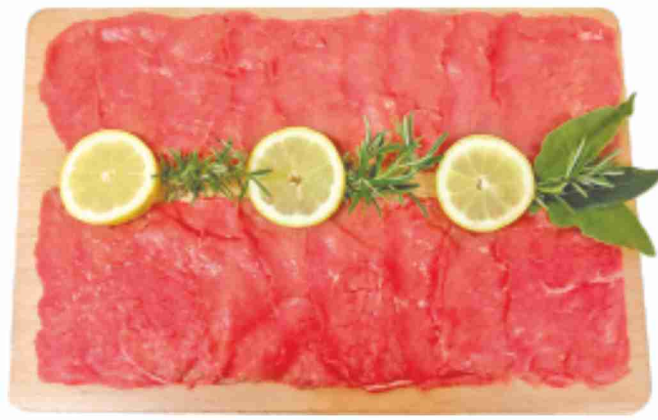

all'etto
2,29€
al kg 22,90

Caciotta caprina Botalla

OGNI GIORNO
€ 0,99
all'etto

Resegone Santangiolina

Pitalòu Santangiolina

Gorgonzola D.O.P.

TUTTA L' **ECCELLENZA** DELLA NOSTRA **CARNE***

16,50€
al kg
Fettine sceltissime di coscia
di bovino adulto femmina