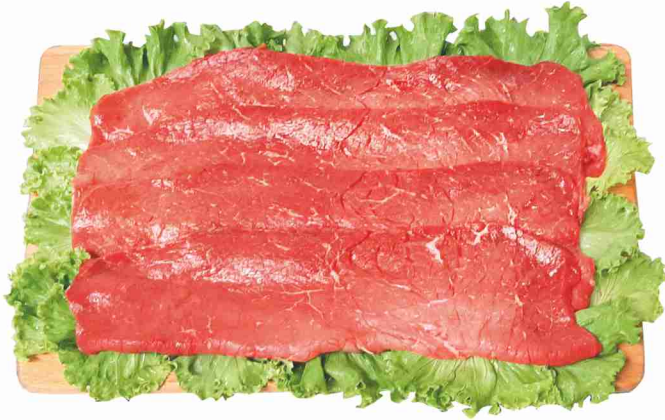

all'etto
2,29€
al kg 22,90

Caciotta caprina Botalla

OGNI GIORNO
€ 0,99
all'etto

Resegone Santangiolina

Pitalòu Santangiolina

Gorgonzola D.O.P.

TUTTA L' **ECCELLENZA** DELLA NOSTRA **CARNE***

16,50€
al kg
Fettine sceltissime di coscia
di bovino adulto femmina