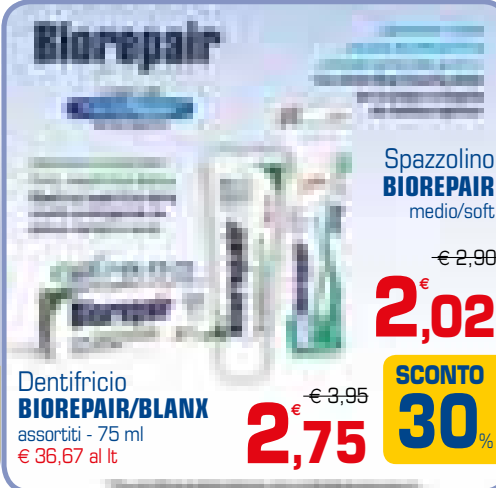

Spazzolino
BIOREPAIR
medio/soft

€ 2,99

2,02

SCONTO
30%

Dentifricio
BIOREPAIR/BLANK
assortiti - 75 ml
€ 36,67 al lt

€ 3,95

2,75

L'Acchiappacolori
GREY
20 pz

€ 4,39

2,99

SCONTO
30%

Colorante
per tessuti
COLORERIA
vari colori
€ 20,21 al kg

€ 6,95

4,85

SCONTO
30%