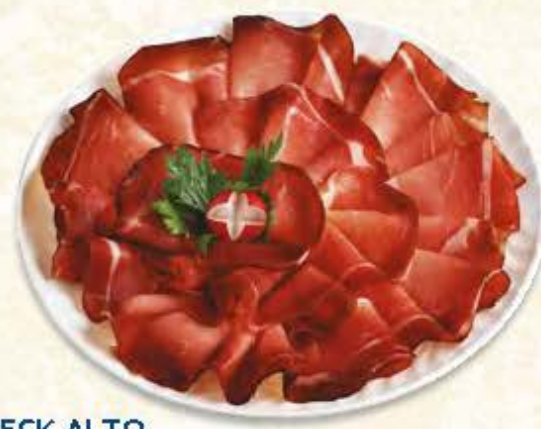

**SPECK ALTO
ADIGE IGP***

16,90 € al kg

**PINOT NERO
DOC
CAVIT**
75 cl € 5,32 al lt

3,99

**GIOCA CON VALSUGANA SAPORI E VINCI UN SOGGIORNO
NEL ♥ DEL TRENINO**

*Vivi l'Alpe Cimbra
OGNI GIORNO
UN'ESTRAZIONE*