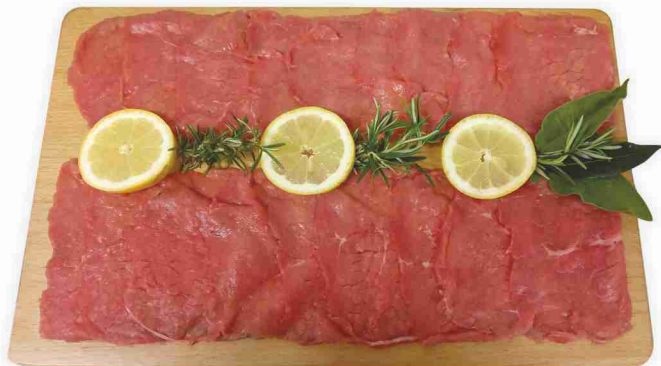

Fettine sottili di magatello di bovino adulto
€ **15,50** al kg