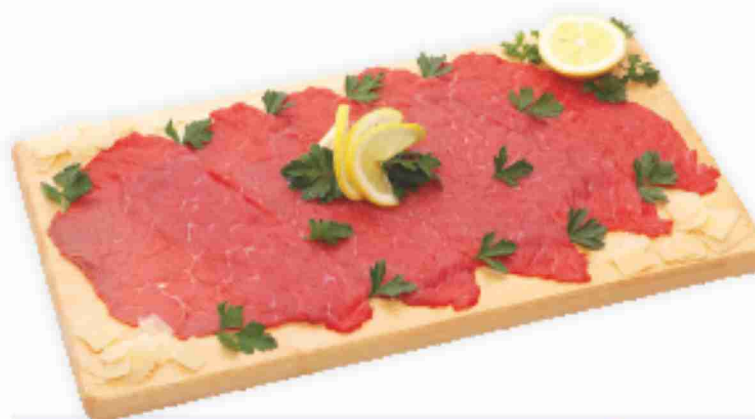

Fette sceltissime di coscia di bovino adulto femmina
€ **15,50** al kg