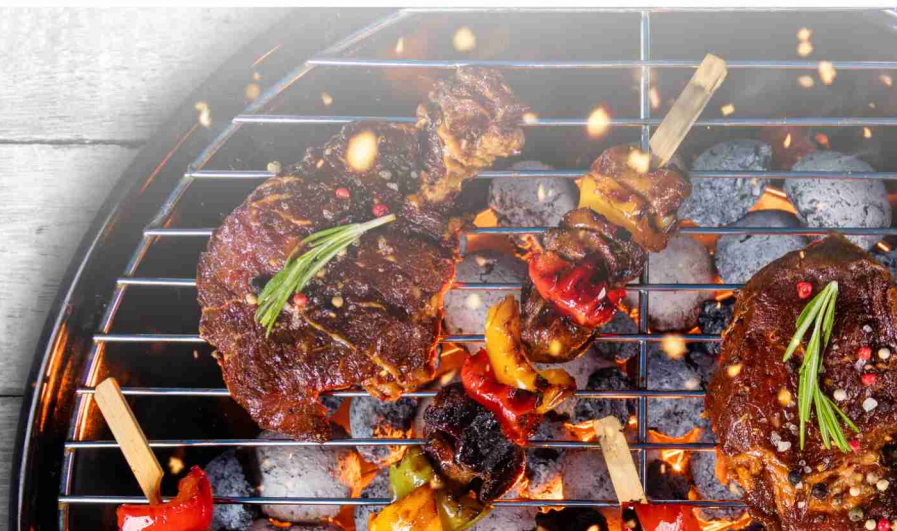

# Speciale GRIGLIATA

Durante la cottura, per dare più sapore alla carne, spennellare la superficie con oli aromatizzati. Evitare di inforcare e/o bucherellare la carne, al fine di non far fuoriuscire i succhi di cottura, ricchi di vitamine e sali minerali, ma anche preziosi per rendere la carne morbida al palato. Girare la carne il meno possibile: 1-2 volte.