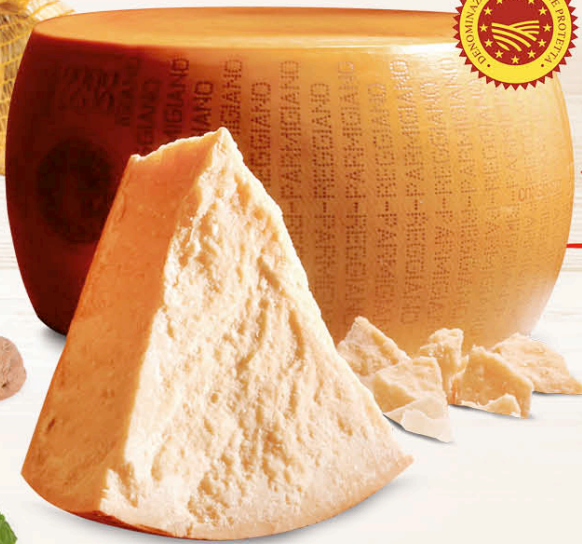

**1.99**

COSTOLETTE DI SUINO AL KG

**4.90**

SPEZZATINO DI BOVINO ADULTO AL KG

**6.90**

**0.59**

CARCIOFI VIOLETTI PROV. ITALIA AL PEZZO

BANANE PROV. COSTA RICA AL KG

**0.99**

PATATE MONALISA PROV. FRANCIA KG. 1,5

**1.29**

0,86 €/KG

PARMIGIANO REGGIANO STAGIONATO OLTRE 22 MESI L'ETTO

**1.45**

**0.89**

FIORUCCI FIORDICOTTO L'ETTO

**0.89**

AURICCHIO PROVOLONE DOLCE L'ETTO

LA VALLE DEGLI  
ORTI SPINACI  
FIOR DI FOGLIA  
G. 850

1,87 €/KG  
**1,59**

CAMEO  
SPEEDY PIZZA  
MARGHERITA  
G. 300

8,30 €/KG  
**2,49**

PIZZOLI  
PATASNELLA  
CROCCHETTE  
G. 750

2,65 €/KG  
**1,99**

PANAPESCA  
CHELE AL SAPORE  
DI GRANCHIO  
IMPNATE  
G. 250

5,16 €/KG  
**1,29**

AIA  
CORDON BLEU  
SURGELATI  
G. 240

6,21 €/KG  
**1,49**

SIGMA  
12 BASTONCINI  
DI MERLUZZO  
G. 300