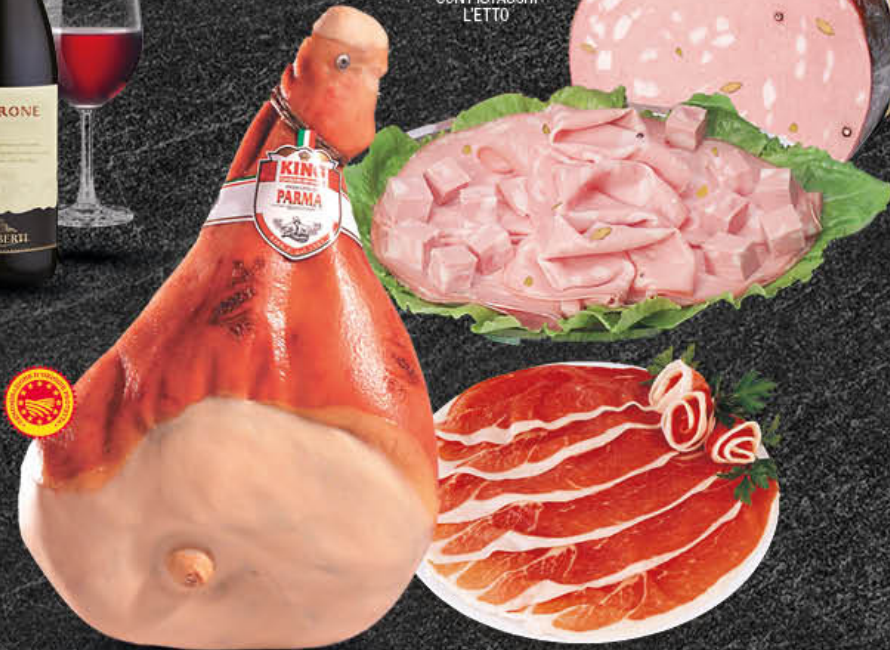

1,19
11,90 KG

KING'S
GRAN SPECK
L'ETTO

1,49
14,90 KG

KING'S
PROSCIUTTO
PARMA SELEZIONE
DOP - 16 MESI
L'ETTO

2,39
23,90 KG

RIGAMONTI
BRESAOLA
PUNTA D'ANCA BLU
L'ETTO

2,99
29,90 KG

KOMETA
PROSCIUTTO
COTTO
ALLA BRACE
TIPO PRAGA
L'ETTO