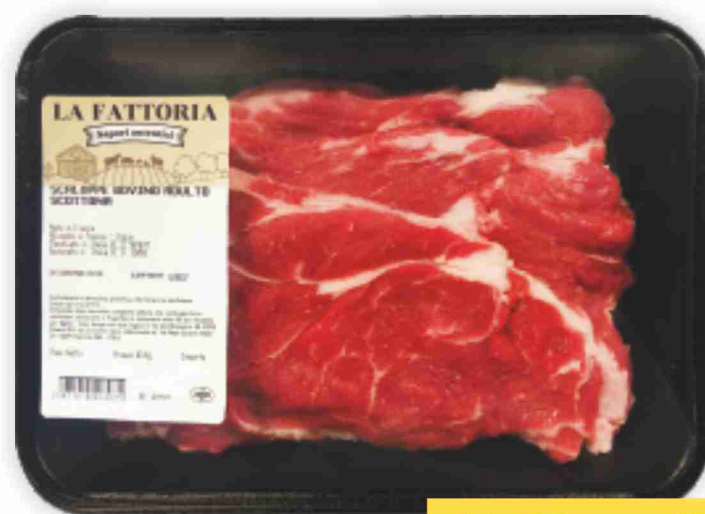

Scaloppe di scottona
La Fattoria

~~15,00~~
12,00€
al kg

SCONTO 20%