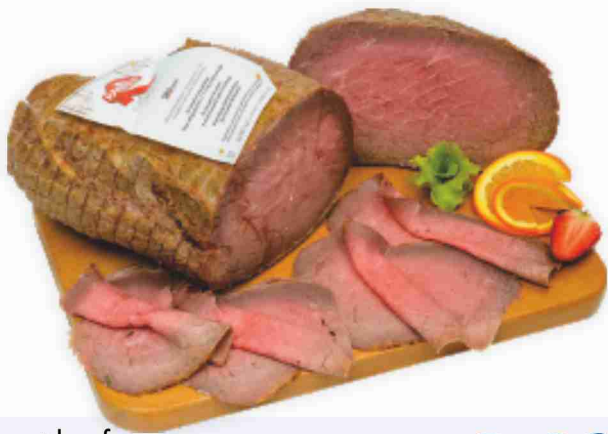

0,89€

Deodorante gel
per ambienti
Sigma
lavanda, bouquet
g 150

0,99€

Scopa alta
interni/esterni
Sigma

1,79€

Salviette bambini
Sigma
20 pezzi

0,89€

Petto di tacchino al forno Aequilibrium Aia
al kg € 9,90 € **0,99** all'etto

Prosciutto cotto Gran Biscotto Rovagnati
al kg € 19,90 € **1,99** all'etto

La sella di Mastro Dante con pepe Renzini
al kg € 19,90 € **1,99** all'etto

Roast beef Raspini
al kg € 20,90 € **2,09** all'etto