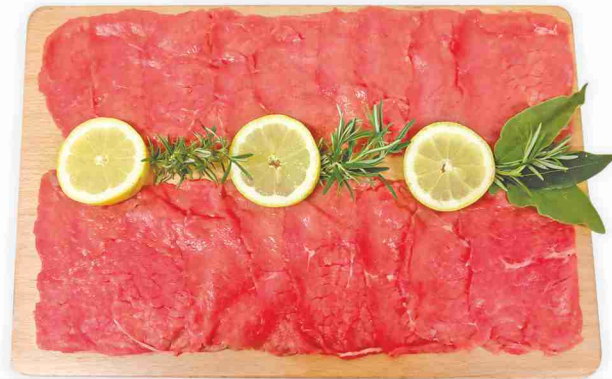

Fette sottili di magatello di bovino adulto

€ **11,90** al kg