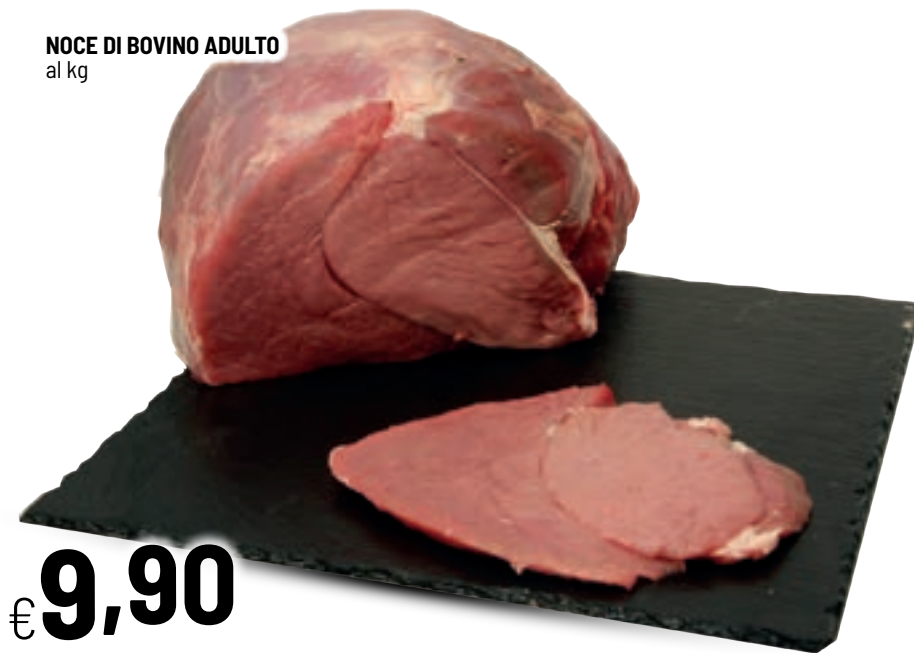

GLI INDISPENSABILI

scelti per te

A PREZZI BLOCCATI

NOCE DI BOVINO ADULTO
al kg