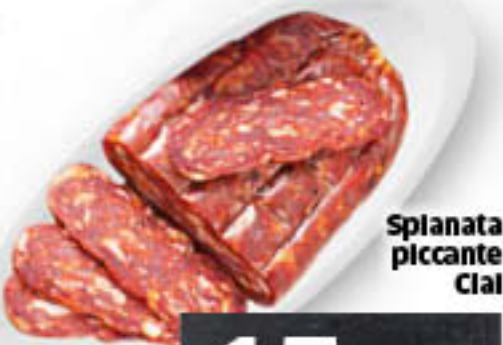

Spianata piccante Ciai

15,90€
al kg