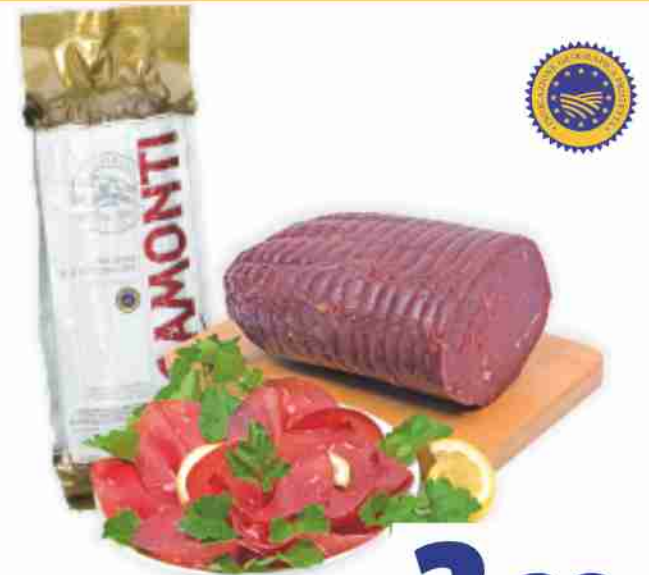

**2,69€**  
al kg

Pomodoro Cherry  
g 500

**1,69€**  
al kg 3,38

Spinaci  
g 500

**1,79€**  
al kg 3,58

Insalata Ricetta Vivace, Iceberg  
g 200

al pezzo  
**1,19€**  
al kg 5,95

**Petto di tacchino al forno  
Aequilibrium  
Aia**  
al kg 8,90

**0,89€**  
all'etto

**Prosciutto cotto Gran Biscotto  
Rovagnati**  
al kg 19,90

**1,99€**  
all'etto

**Bresaola della Valtellina I.G.P. Oro  
Rigamonti**  
al kg 29,90

**2,99€**  
all'etto

**Fiocco della Valtellina  
Pedranzini**  
al kg 14,90