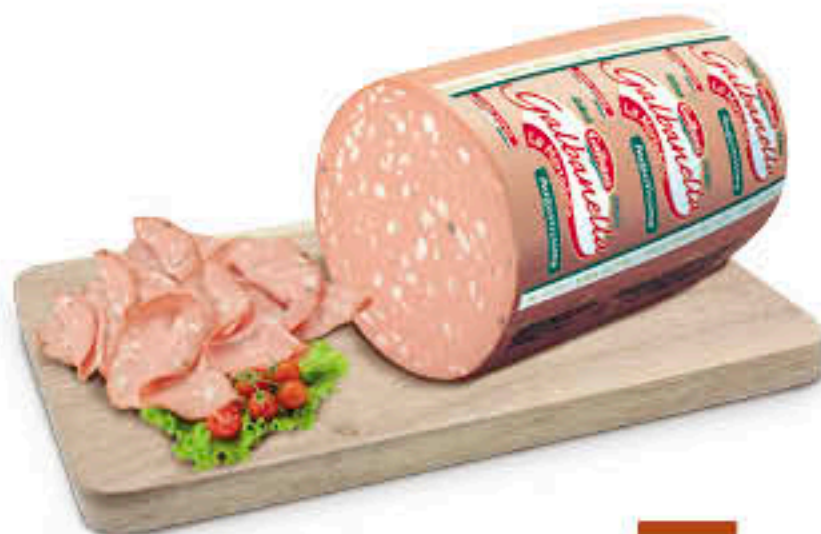

GALBANI
MORTADELLA
AUGUSTISSIMA

7[€]50
al kg