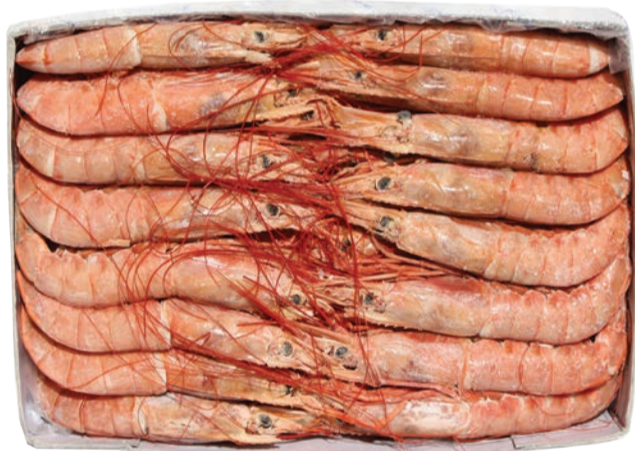

GAMBERI ARGENTININI L2
CONG. A BORDO
AL KG

€ **13,90**