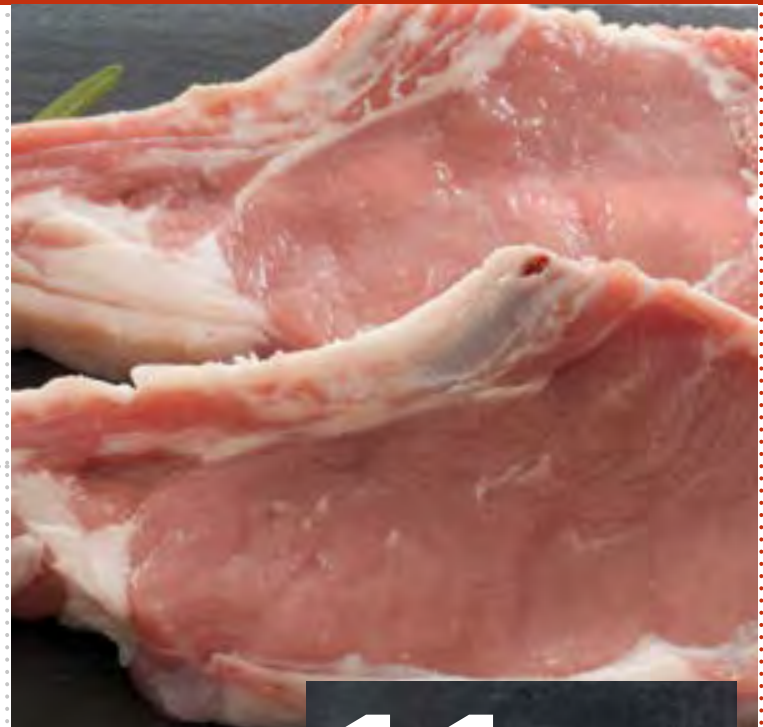

Bracirole di vitello

11,90 €
al kg