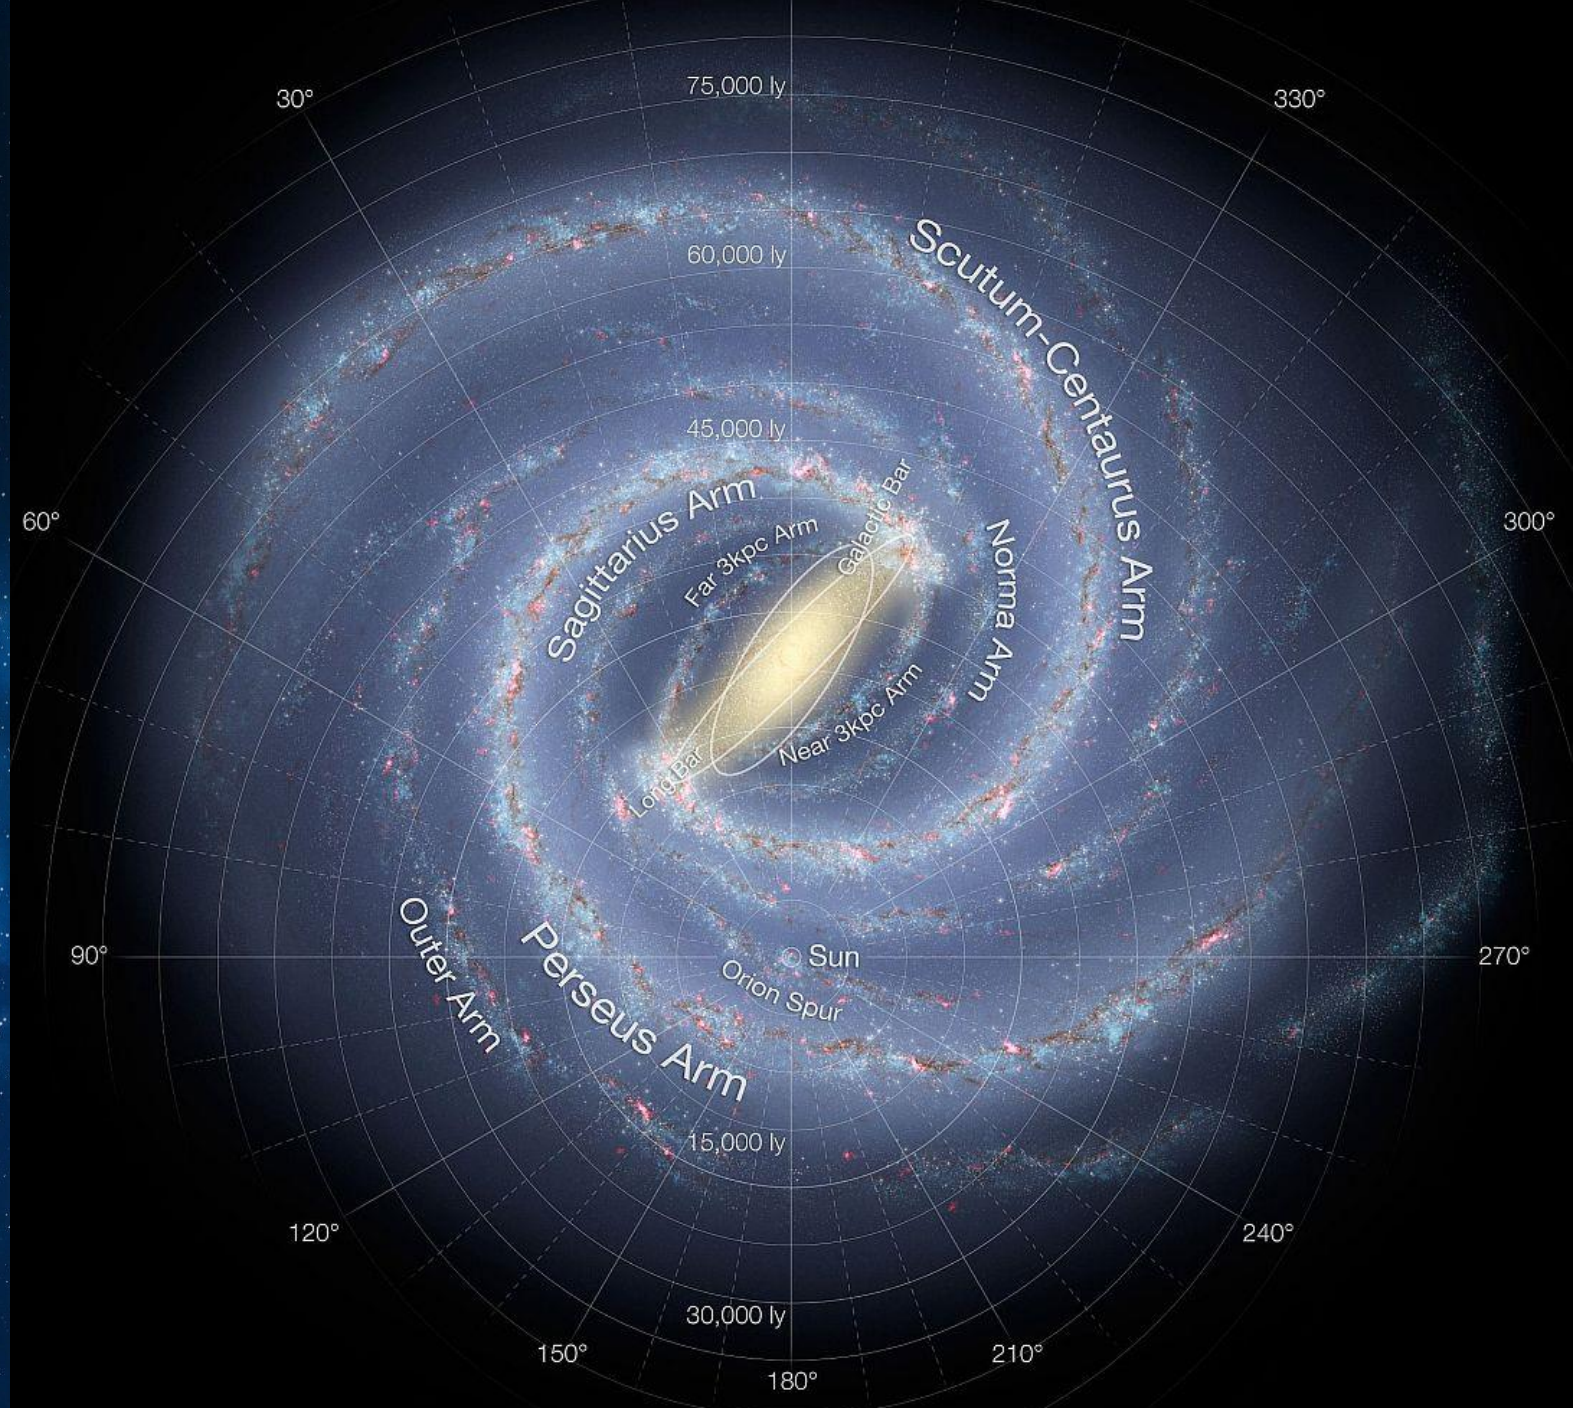

Sol Central Cósmico

O Grande Sol Central é uma Fonte e um Centro da Presença que Tudo Permeia do Grande "EU SOU".

É um ponto de Integração do Cosmos Espírito/Matéria, e uma Concentração Central da Consciência de Deus e a liberação de Luz e Vida e Amor a toda a criação.

É um Núcleo, Centro do Coração, ou Núcleo de Fogo Branco do Cosmos.

**Sol Central
C3smico**

**Sol Central
Galático**

**Visão detalhada dos braços em
espiral da nossa galáxia e da
posição exata do nosso sistema
solar.**