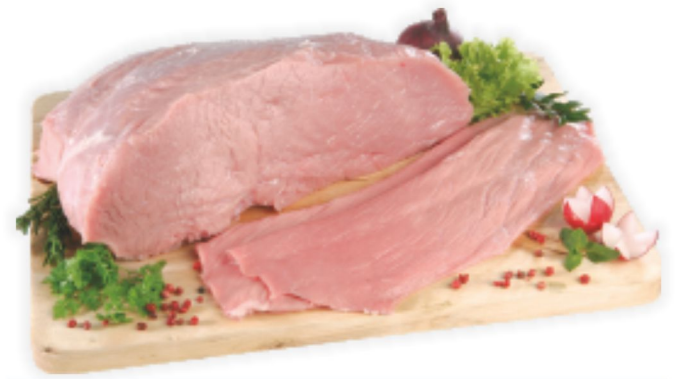

Fesa scelta di vitello a fette € **14,50** al kg