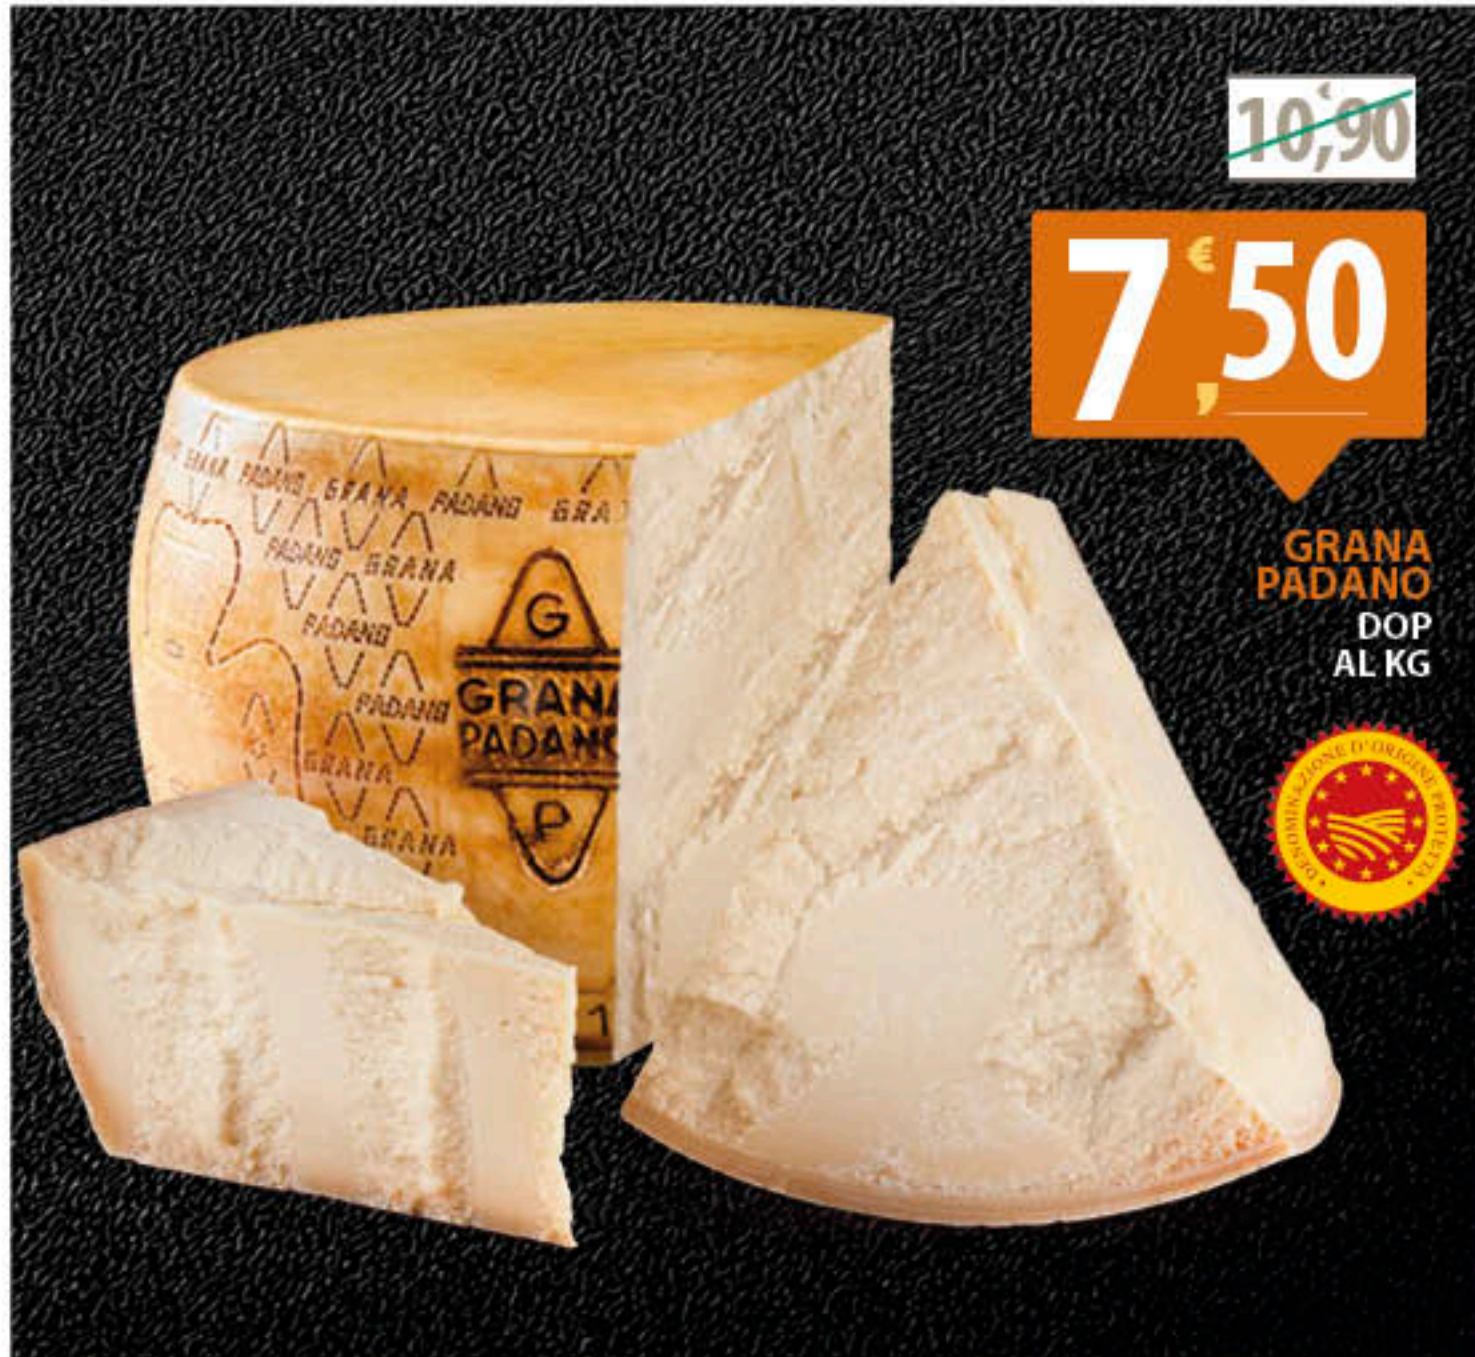

1[€]19
11,90 €/KG

GALA
FESA DI TACCHINO
L'ETTO

0[€]79
7,90 €/KG

ASIAGO
FRESCO
GALLO NERO DOP
L'ETTO

1[€]79
17,90 €/KG

LEVONI
SALSICCIA NAPOLI
L'ETTO
-DOLCE -FORTE

1[€]79
17,90 €/KG

SAN VINCENZO
SPIANATA PICCANTE
L'ETTO

1[€]29
12,90 €/KG

PALMIERI
MORTADELLA
FAVOLA IN
COTENNA
L'ETTO
-CON PISTACCHIO
-SENZA
PISTACCHIO

~~10,90~~

7,50

**GRANA
PADANO**
DOP
AL KG

2,59
25,90 €/KG
**PINI
BRESAOLA PUNTA D'ANCA
PEDUSC IGP**
L'ETTO

1,69
16,90 €/KG
**KING'S VAL LIONA
COSCIA DI SUINO**
L'ETTO

0,99
9,90 €/KG
**ARICCIA
GUANCIALE STAGIONATO
AL PEPE**
L'ETTO

1,29
12,90 €/KG
**FIORUCCI
ROSTELLO PROSCIUTTO
ARROSTO ALLE ERBE**
L'ETTO

1,09
10,90 €/KG
**MARTE
CACIORI**
CACIORICOTTA MISTO VACCA/CAPRA
L'ETTO