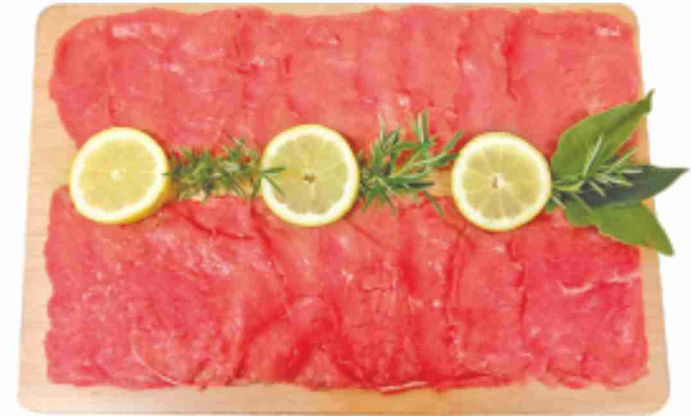

Fontal Belga

Quattrolo Lombardo D.O.P. Santangiolina

TUTTA L' **ECCELLENZA** DELLA NOSTRA **CARNE***

6,85€ Lonza di suino in pezzi
al kg

17,90€ Cotolette di carrè di vitello
al kg

18,90€ Fette sottilissime di bovino adulto
al kg

è fresco

Coppa di suino a fette senza osso

10,45€ ^{12,30} SCONTO **15%**
al kg

è fresco

Fettine sceltissime di coscia di scottona

18,24€ ^{22,80} SCONTO **20%**
al kg

2,49€ Polpettine Ricetta Classica
Amadori g 240
al kg 10,38