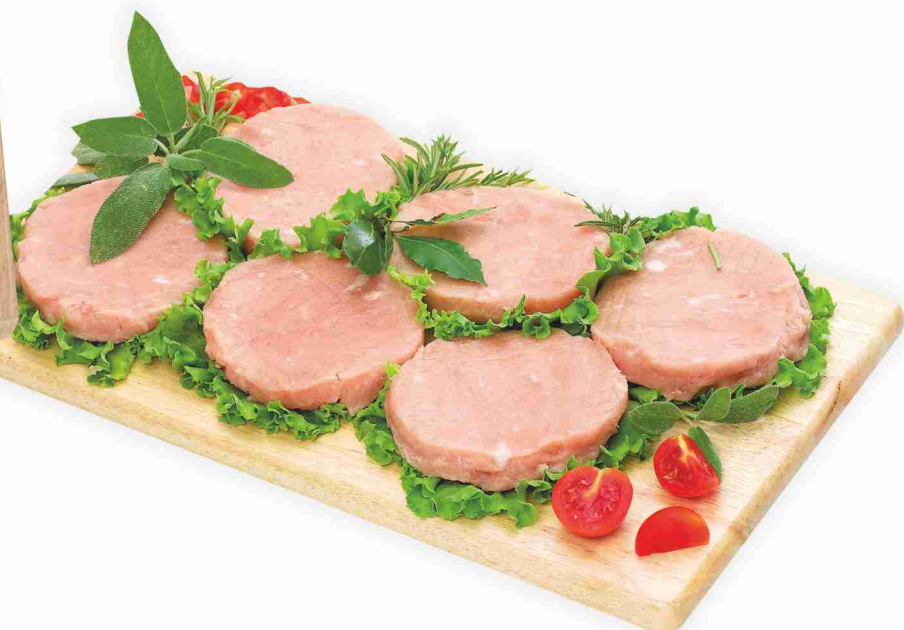

TUTTA L'ECCELLENZA DELLA NOSTRA CARNE.

La nostra Hamburgeria

**MAXI
HAMBURGER**
al kg
€ 9,49

**HAMBURGER
DI CARNI BIANCHE
(POLLO E TACCHINO)**
al kg
€ 7,99

**HAMBURGER DI BOVINO
4 PEZZI**
al kg
€ 8,49

**HAMBURGER
DI CONIGLIO**
al kg
€ 13,99

**HAMBURGER
AROMATIZZATI**
al kg
€ 7,99

**Chianti Colli Senesi D.O.C.G.
Poggio Stella**
cl 75

2,99€
al litro 3,99

**IN ABBINAMENTO
VI CONSIGLIAMO**