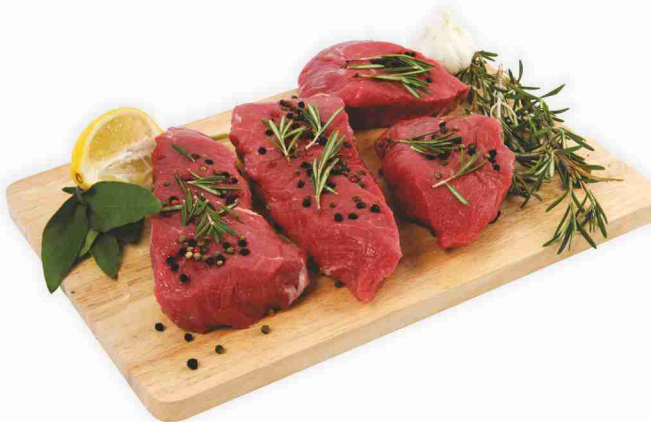

Tagliata di bovino adulto femmina

€ **13,90**
al kg