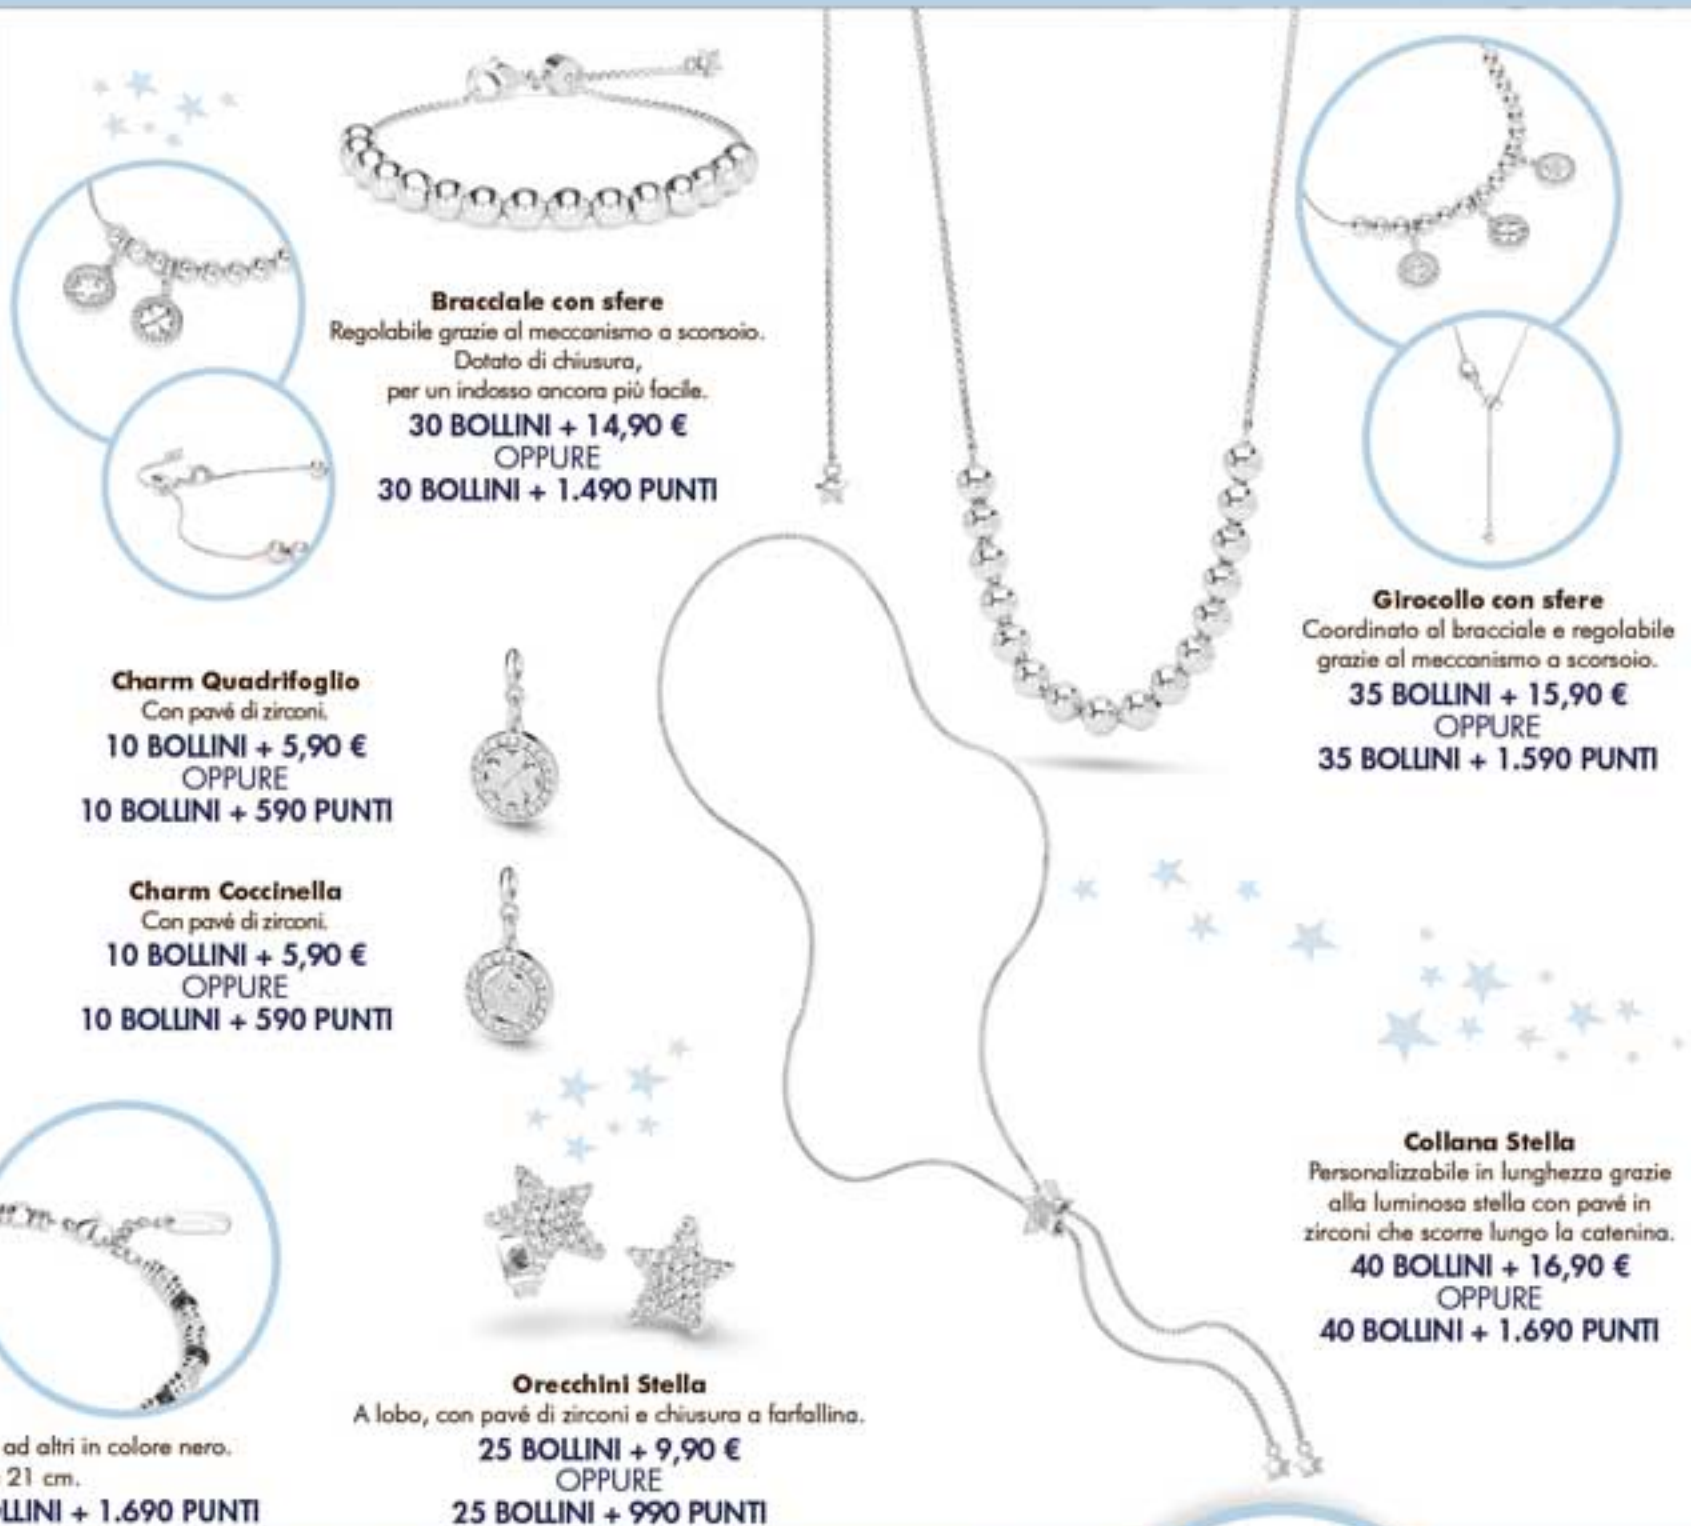

COLLEZIONE COMETE GIOIELLI

Comete Gioielli nasce nel 1975 in provincia di Vicenza, con l'obiettivo di essere un marchio di gioielli eleganti e raffinati, vicino alle persone. Testimonianze di stile che racchiudono un frammento di storia e di vita di chi li indossa. Ognuno di noi ha una stella amica che dall'alto lo protegge e lo guida. Con questa linea di bijoux, pronti a diventare i tuoi portafortuna, Comete ha raccolto dal cielo questa stella perché possa diventare parte di te e di chi ti sta accanto. Charm, orecchini, bracciale donna e le collane sono in ottone rodato, mentre il bracciale uomo è realizzato in acciaio. I charm hanno un moschettone per poter essere attaccati al bracciale o alla collana con sfere. Tutta la collezione è realizzata in materiali di alta qualità e ipoallergenici.

Charm Ferro di cavallo
Con pavé di zirconio.
10 BOLLINI + 5,90 €
OPPURE
10 BOLLINI + 590 PUNTI

Charm Quadrifoglio
Con pavé di zirconio.
10 BOLLINI + 5,90 €
OPPURE
10 BOLLINI + 590 PUNTI

Charm Stella
Con pavé di zirconio.
10 BOLLINI + 5,90 €
OPPURE
10 BOLLINI + 590 PUNTI

Charm Coccinella
Con pavé di zirconio.
10 BOLLINI + 5,90 €
OPPURE
10 BOLLINI + 590 PUNTI