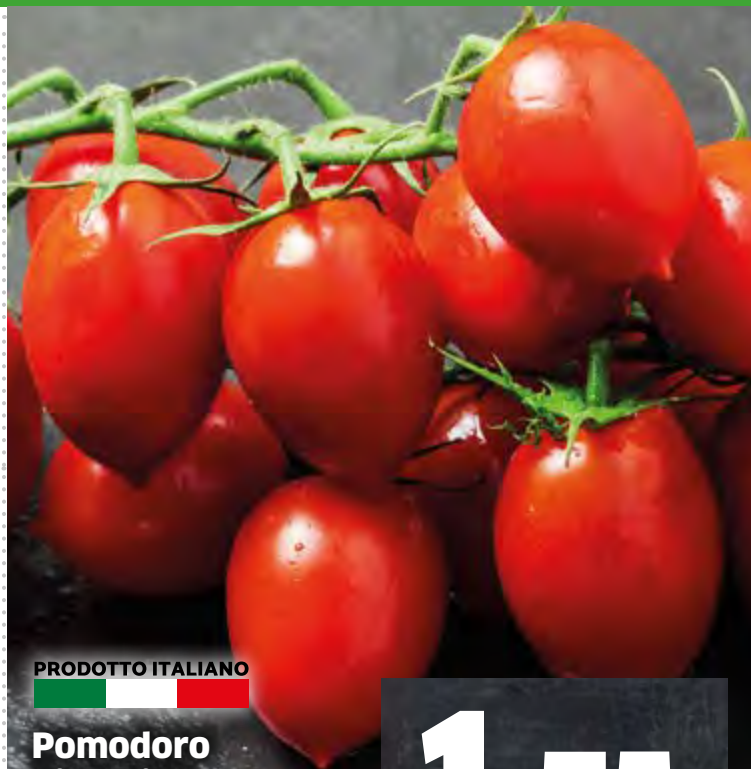

PRODOTTO ITALIANO

Pomodoro Piccadilly

Cat. I
vaschetta 500 g
€ al kg 3,50

1,75€
al pz