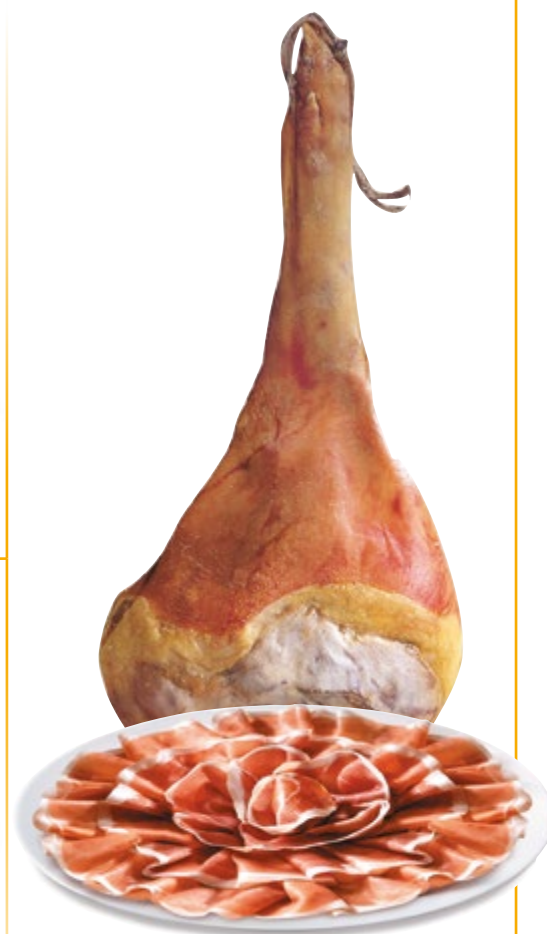

SALAME
IL GOLFETTA
GOLFIERA

€ al kg
19,90

PROSCIUTTO
ARROSTO
SALUMIFICIO
PIACENTI
senza glutine

€ al kg
17,90

PROSCIUTTO COTTO
ALTA QUALITÀ
NOBILE
COATI

€ al kg
15,90

PROSCIUTTO
SAN DANIELE DOP
stagionato almeno 16 mesi