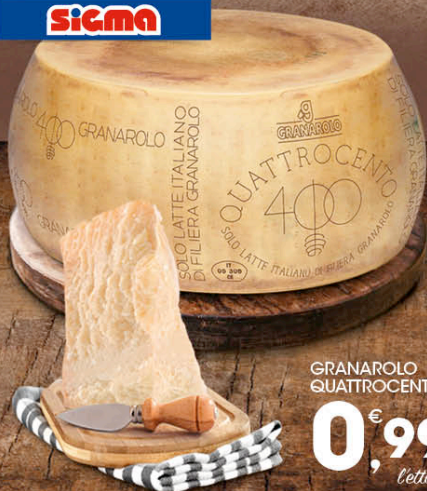

la nostra selezione di
FORMAGGI

sigma

g
GRANAROLO
DAL 1957 ITALIANA BONTÀ

GRANAROLO
PROVOLONE
DOLCE
D.O.P.

0,89
letto

3,19
4,25 e/l

LA GUARDIENSE
VINO D.O.P.
- GRECO
DEL SANNIO
- FIANO
DEL SANNIO
CL. 75

3

GRANAROLO
QUATTROCENTO

0,99
letto

SOLO LATTE
100% ITALIANO

GRANAROLO
LA CACIOTTA
DELLA LOLA

0,95
letto

www.granarolo.it

LATTERIE VICENTINE
ASIAGO GALLO NERO

0,75
letto

AURICCHIO
CACIOTTA MISTA AURETTA

0,89
letto

ALIMENTALE
PECORINO BAGNOLESE CLASSICO

1,89
letto

AURICCHIO
PROVOLONE CLASSICO

1,09
letto

LEERDAMMER

0,99
letto