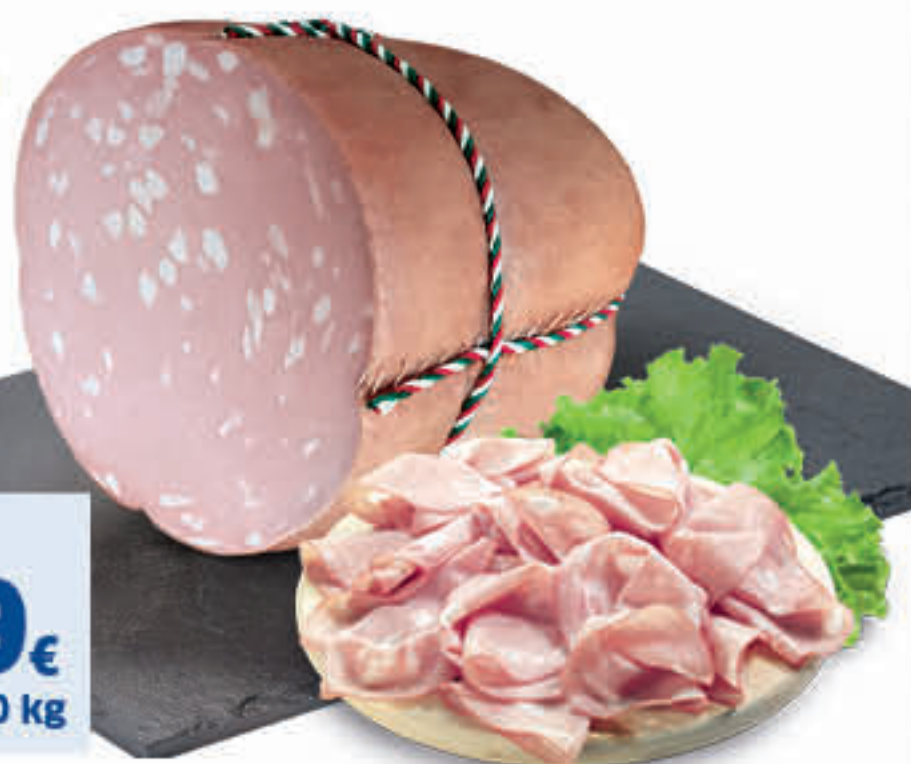

SOLO PER  
POSSESSORI  
DI FIDELITY

**€ 0,99**  
LT. 1

**GRANAROLO  
BONTÀ LEGGERA  
LATTE UHT  
1,2% DI GRASSI**

TUTTO IL **GUSTO** DELLA NOSTRA **SELEZIONE DI SALUMI**

**1,39€**  
13,90 kg  
Beretta  
Antica Fattoria  
Salame Napoli  
l'etto

Felsineo  
Mortadella  
100% Italiana  
l'etto

**1,49€**  
14,90 kg

**1,59€**  
15,90 kg  
Il Colle  
Pancetta Coppata  
Casereccia  
l'etto

Senfter  
Porchetta  
Di Montagna  
l'etto

**1,09€**  
10,90 kg