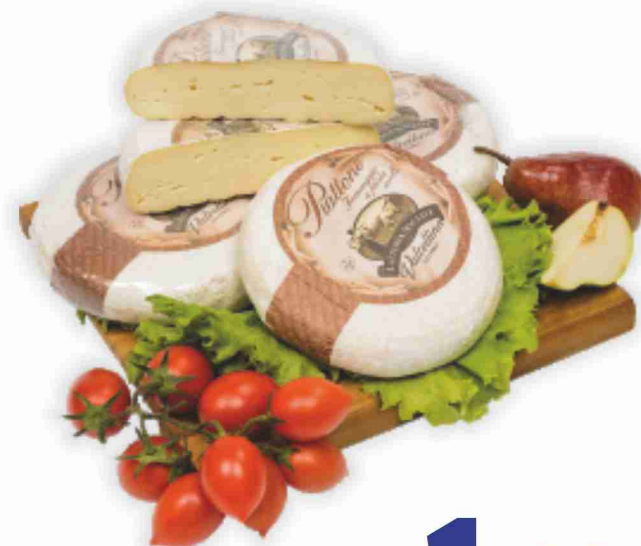

**1,29€**

all'etto

**Coppa di Zibello Negroni**  
al kg 19,90

**1,99€**

all'etto

**Salame Golfetta Golfera**  
al kg 19,90

**1,99€**

all'etto

**Filettone di porchetta Senfter**  
al kg 15,90

**1,59€**

all'etto

**Ricotta Brimi**  
al kg 4,90

**0,49€**

all'etto

**Dolceraggio**  
Centro Veneto Formaggi  
al kg 7,90

**0,79€**  
all'etto

**Taleggio D.O.P.**  
Cademartori  
al kg 9,90

**0,99€**  
all'etto

**Piattono**  
Lattoria Sociale Valtellina  
al kg 10,90

**1,09€**  
all'etto

**Pecorino Brigante**  
Pinna  
al kg 12,90

**1,29€**  
all'etto