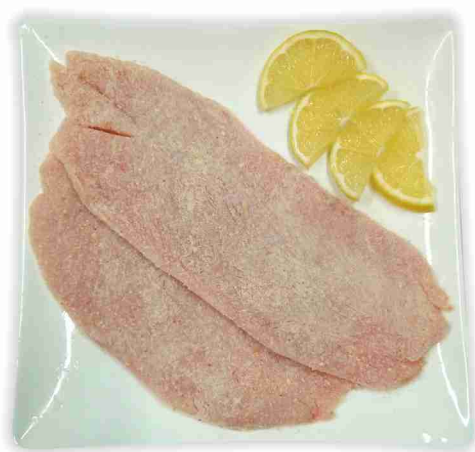

Fesa di tacchina panata

€ **9,90**
al kg