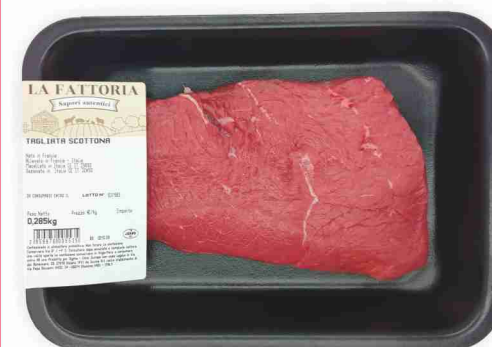

Tagliata di scottona
La Fattoria
~~al kg € 19,40~~

SCONTO -15%
ALLA CASSA

16,49 €
al kg