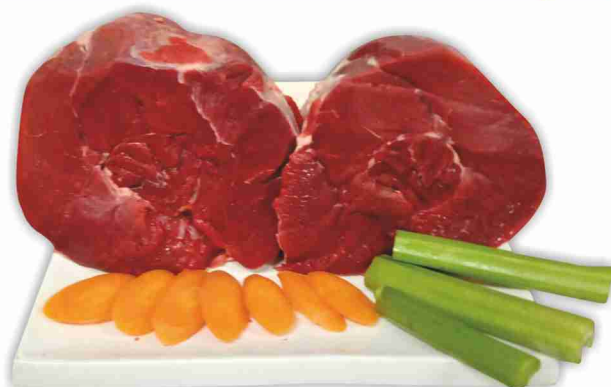

Polpa di bovino adulto per bollito

€ **9,80**
al kg