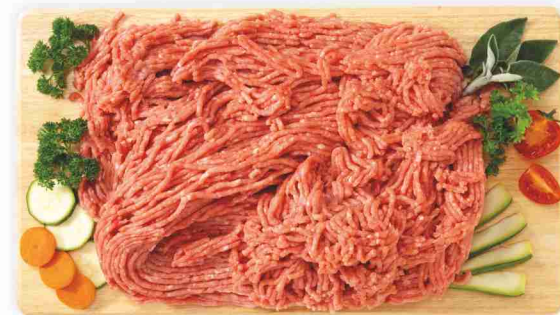

le Selezioni
Trio freschezza

Freschezza in tavola

Arista di suino con osso

€ **5,50**
al kg

Salsiccia di suino

€ **5,90**
al kg

Carne trita di suino e bovino

€ **6,50**
al kg