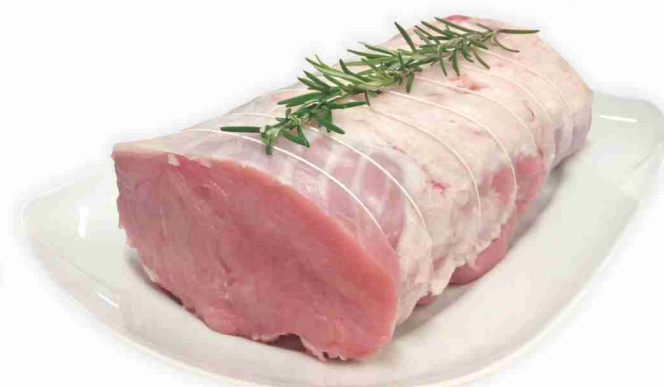

Fesa scelta di vitello a pezzi

€ **16,90**
al kg

Carrè di vitello disossato

€ **19,90**
al kg

Branzino estero*
allevato

€ **7,90**
al kg

Mazzancolle tropicali*
precotte

€ **11,90**
al kg