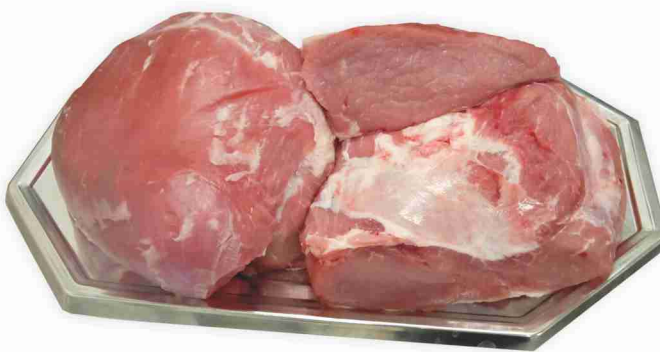

le Selezioni
Trio freschezza

Freschezza in tavola

Arista di suino con osso

€ **5,50**
al kg

Salsiccia di suino

€ **5,90**
al kg

Carne trita di suino e bovino

€ **6,50**
al kg

Faraona

€ **4,85**
al kg

Cappone nostrano

€ **6,90**
al kg

Anatra all'arancia

€ **7,90**
al kg

Polpa di bovino adulto per bollito

€ **9,80**
al kg

Fesa scelta di vitello a pezzi

€ **16,90**
al kg

Carrè di vitello disossato

€ **19,90**
al kg

Branzino estero*
allevato

€ **7,90**
al kg

Mazzancolle tropicali*
precotte

€ **11,90**
al kg