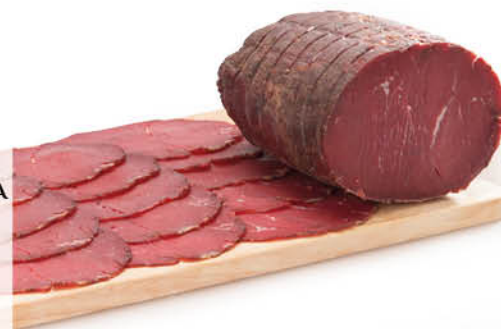

**ROBUSTELLINI
BRESAOLA
DELLA VALTELLINA
PUNTA D'ANCA
IGP - L'ETTO**

2,59