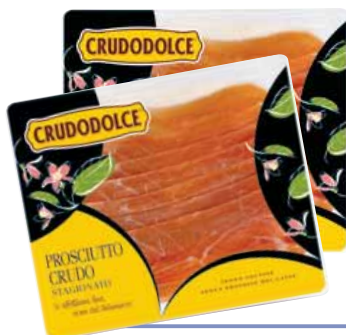

2x1

PRENDI DUE PAGHI UNO

Prosciutto crudo stagionato
CRUDODOLCE
100 g € 24,95 al kg

2x1
2 PEZZI € 4,99
€ 2,50
AL PEZZO
ANZICHÉ
€ 4,99 AL PEZZO