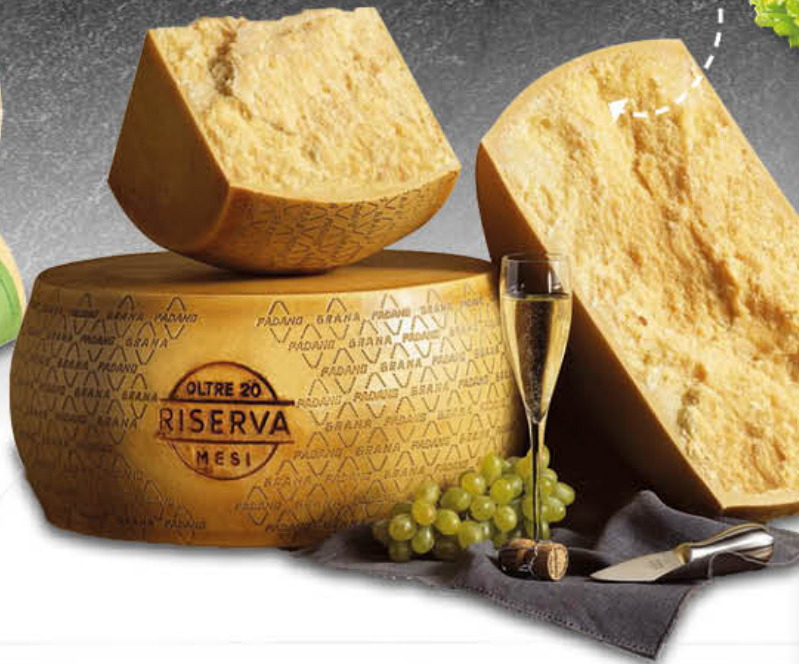

1€30
13,00 KG

SENTER
PORCHETTA
DI MONTAGNA
L'ETTO

1€00
10,00 KG

FEUDI
DI SAN
GREGORIO
VINO
- FALANGHINA
- RUBRATO
CL. 75

7,50
10,00 lt

WUBER
GRANDE ABBUFFATA
L'ETTO

1€00
10,00 KG

PIACENTI
SALAME
FIOCCIONA IGP
L'ETTO

1€50
15,00 KG

FORMAGGI

WESTLAND
TRENTA
POCO
COLESTEROLO
L'ETTO

1,50
, 15,00 KG

**OLTRE 20
RISERVA
MESI**

**G
GRANA
PADANO
P**

GRANA
PADANO
DOP RISERVA
OLTRE 20 MESI
L'ETTO

1,00
, 10,00 KG

FRESCOBALDI
VINO TOSCANA
CALA FORTE
- ROSE
- VERMENTINO
ML. 750

5,50
, 7,33 lt

NONNO NANNI
BIANCONANNI
L'ETTO

1,00
, 10,00 KG

AMALTEA
LA PRIMA
FORMAGGIO
DI CAPRA
L'ETTO

1,50
, 15,00 KG

FETA
GRECA DOP
PRETAGLIATA
L'ETTO

1,00
, 10,00 KG

GALBANI
STRACCHINO
L'ETTO

1,00
, 10,00 KG

FORMAGGI DELLA
FAMIGLIA BUSTI
CACIOTTA AL PISTACCHIO
L'ETTO

2,00
, 20,00 KG

ZAPPALA
GUSTOSA
PEPERONCINO OLIVE
E RUCOLA
L'ETTO

1,00
, 10,00 KG

PODDA
PECORINO
FIOR DI PECORA
L'ETTO