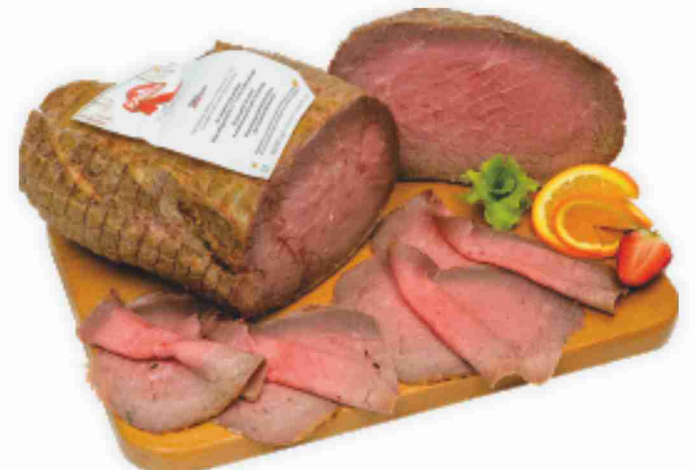

Roast beef
Raspini
al kg € 20,90 € **2,09**, all'etto