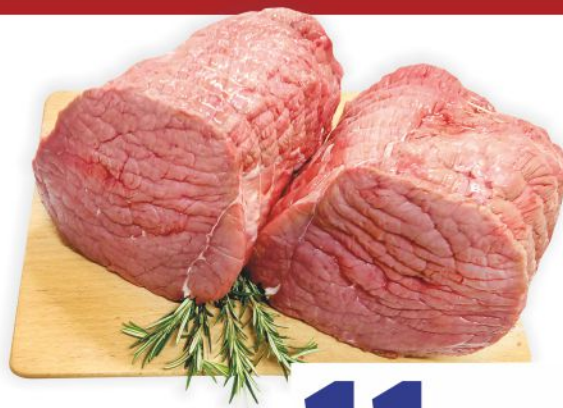

Polpa di bovino adulto per roast beef

11,50€

al kg