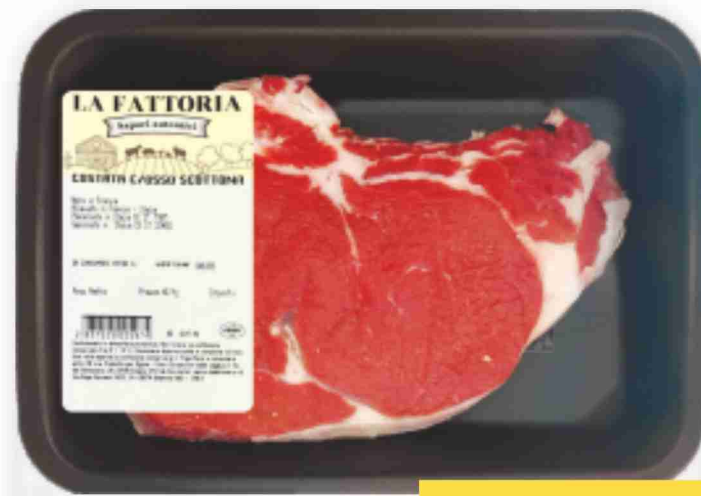

Costata di scottona La Fattoria

~~23,60~~
20,06€
al kg

SCONTO 15%