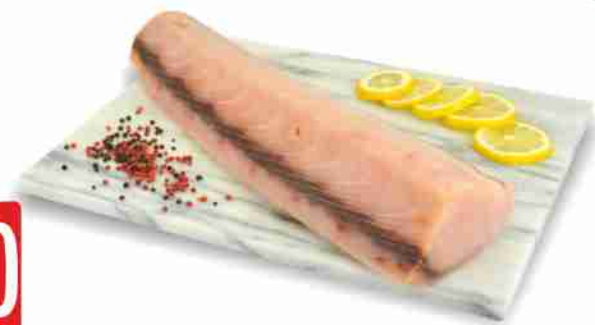

al kg

€ 7,90

PESCE SPADA
DEC.