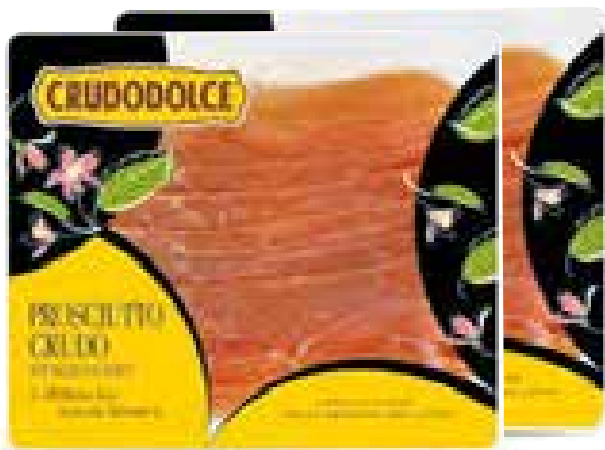

2x1 PRENDI DUE PAGHI UNO

Prosciutto stagionato
CRUDODOLCE
affettato - 100 g
€ 24,95 al kg

2x1
2 PEZZI €4,99
2,50
AL PEZZO
ANZICHÉ
€4,99 AL PEZZO