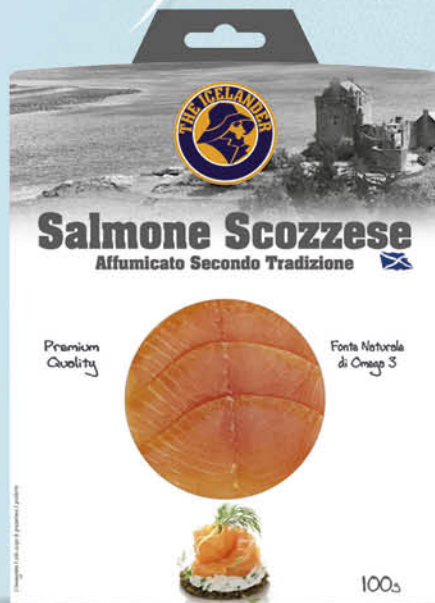

2,69
26,90 €/KG

GOLFERA
BRESI DELIZIA
DI MANZO
A FETTE GR. 75

2,99
39,87 €/KG

buoni
Puglia

GUSTA IL SAPORE E LA
TRADIZIONE DELLA PUGLIA

0,95
2,11 €/KG

BUONI DI PUGLIA
PASTA FRESCA VARIE TRAFILE GR. 450
-INTEGRALE -DI SEMOLA

GUSTO &
PASSIONE

LA TUA SCELTA **GOURMET**

3,99
39,90 €/KG

GUSTO & PASSIONE
TONNINO PINNE GIALLE AFFUMICATO A FETTE
GR. 100

QUALITÀ'
garantita

a marchio **SISA**

1,99
19,90 €/KG

SISA
SPECK A CUBETTI
GR. 100

AL VOLANTINO CARTACEO VAI SU www.iltuosisa.it O INQUADRA CON IL TUO SMARTPHONE IL QR CODE

FRESCHI

il sapore della
QUALITÀ

IPER SISA

3,99
39,90 €/Kg

ICELANDER
SALMONE
SCOZZESE
AFFUMICATO
GR. 100

BERETTA
WURSTEL CLASSICI
DI SUINO
X 4 GR. 100