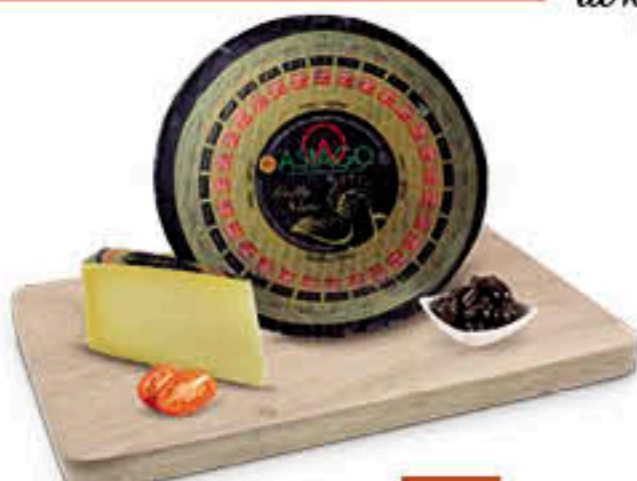

13,90
al kg

FIORUCCI
SALAME NAPOLI

9,90
al kg

SIGMA
BRESAOLA
PUNTA D'ANCA
I.G.P.

24,90
al kg

DIANO FILATO
AFFUMICATO

6,90
al kg

PIACENTI
PETTO DI TACCHINO
NAZIONALE
ARROSTO

14,90
al kg

PARMIGIANO
REGGIANO
DISOLABRUNA
D.O.P.

19,90
al kg

LATTERIE VICENTINE
ASIAGO
GALLO NERO

7,90
al kg

FONTAL

6,50
al kg

GALBANI
GORGONZOLA
DOLCELATTE

9,90
al kg

LINDBERGER
EMMENTAL

7,40
al kg

la nostra selezione di
MACELLERIA

AMADORI
HAMBURGER
- DI TACCHINO
- DELICATO POLLO
- GUSTOSO TACCHINO
E SUINO
G. 204

1,49
€
7,30 €/KG

AIA
HAMBURGER
DI POLLO
G. 200

1,29
€
6,45 €/KG