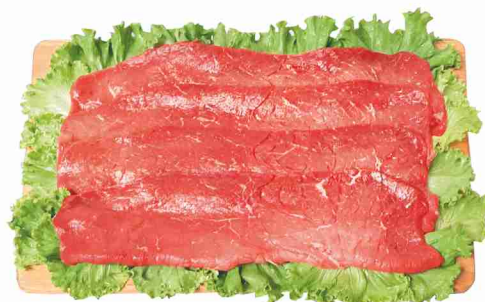

16,90€ al kg
Fettine sceltissime di coscia di bovino adulto femmina