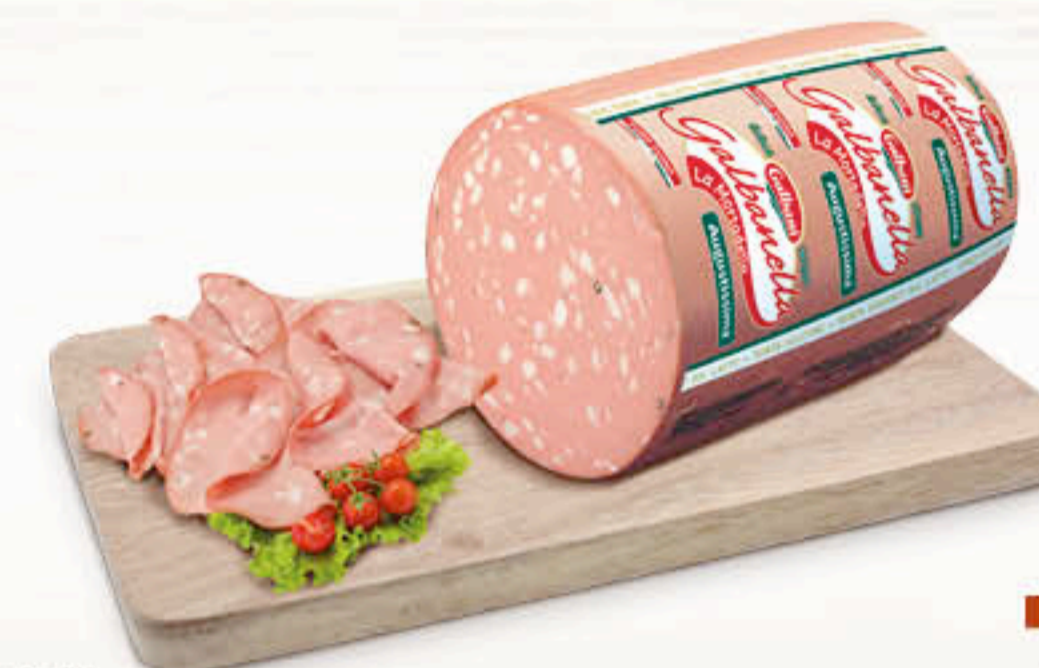

FIORUCCI  
GUANCIALE  
TIPO AMATRICIANA

**9,90**  
al kg

WUBER  
GRANDE ABBUFFATA

**9,90**  
al kg

GALBANI  
SALAME  
- MILANO  
- UNGHERESE

**10,90**  
al kg

GALBANI  
MORTADELLA AUGUSTISSIMA

**7,50**  
al kg