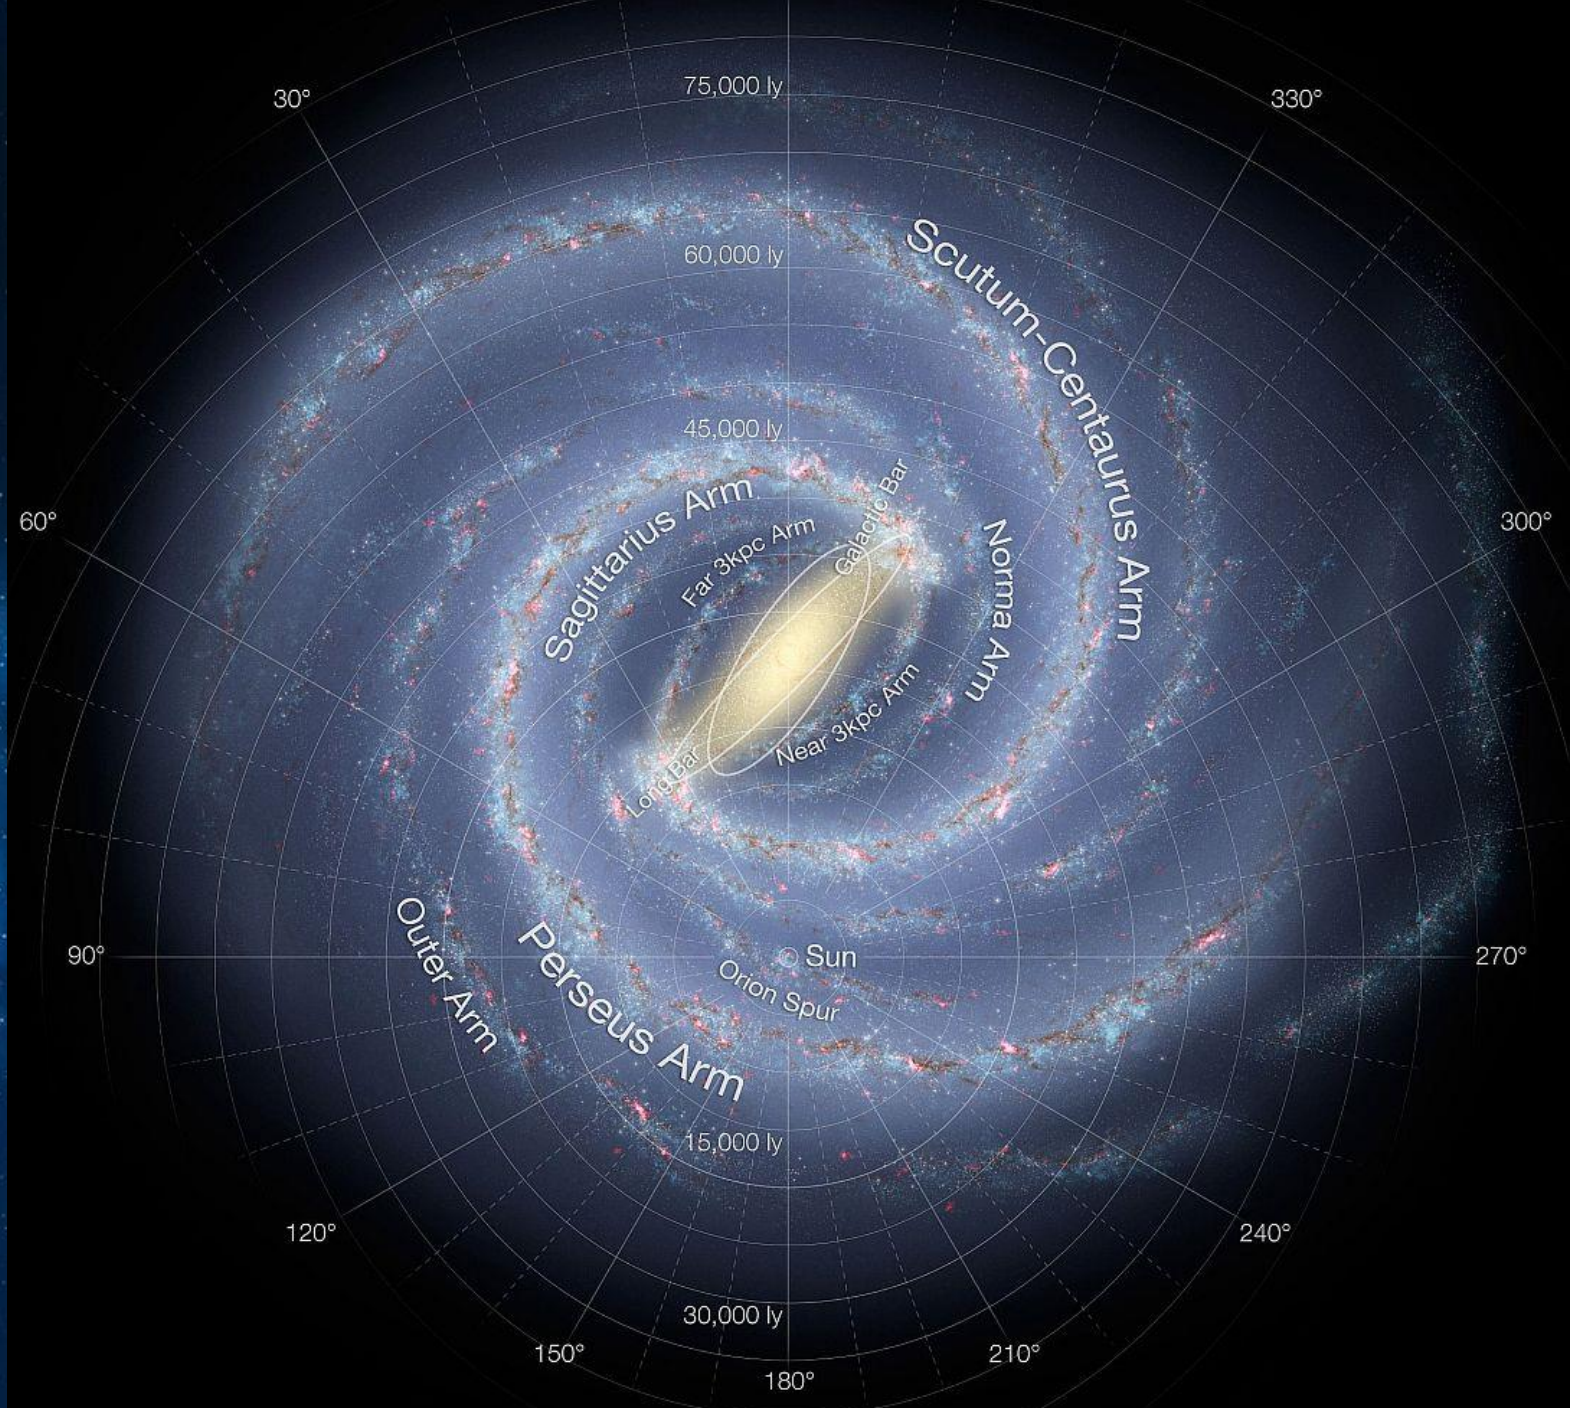

מרכז לב או ליבת אש לבנה של הקוסמוס, זהו גרעין

A vibrant cosmic background featuring a central bright white and yellow light source. Numerous thin, glowing white lines radiate outwards from this center, creating a starburst effect. The background is filled with various galaxies, including spiral and elliptical shapes, in shades of purple, blue, and pink, set against a dark space with scattered stars.

# השמש המרכזית הקוסמית

**השמש המרכזית  
הגלקטית**

תצוגה מפורטת של הזרועות הספירליות  
של הגלקסיה שלנו ושל מיקומה המדויק  
של מערכת השמש שלנו.

השמש המרכזית הגלקטית שלנו  
ו.צבירי הכוכבים הסובבים אותה.

גל גלקטי המגיע לפני השטח של / עמוד של אור לבן בוהק  
..למרכז כדור הארץ, חוצה את הגוף שלנו, כדור הארץ