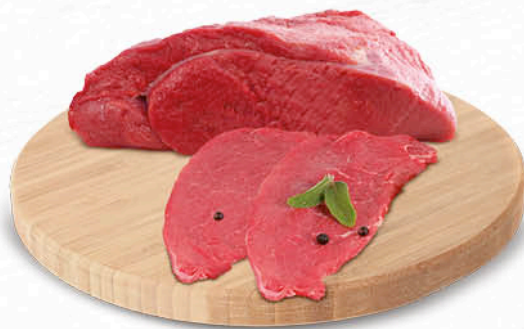

**FETTINE
DI SPALLA
E REALE
DI BOVINO
ADULTO
AL KG**

8,90

i Confezionati