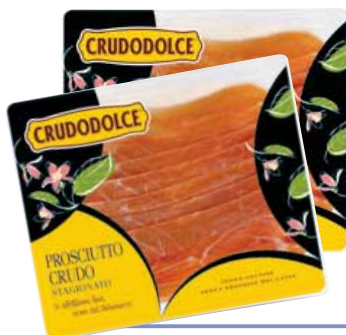

2x1

PRENDI DUE PAGHI UNO

Prosciutto crudo stagionato
CRUDODOLCE
100 g € 24,95 al kg

2x1
2 PEZZI € 4,99
€ 2,50
AL PEZZO
ANZICHÉ € 4,99 AL PEZZO