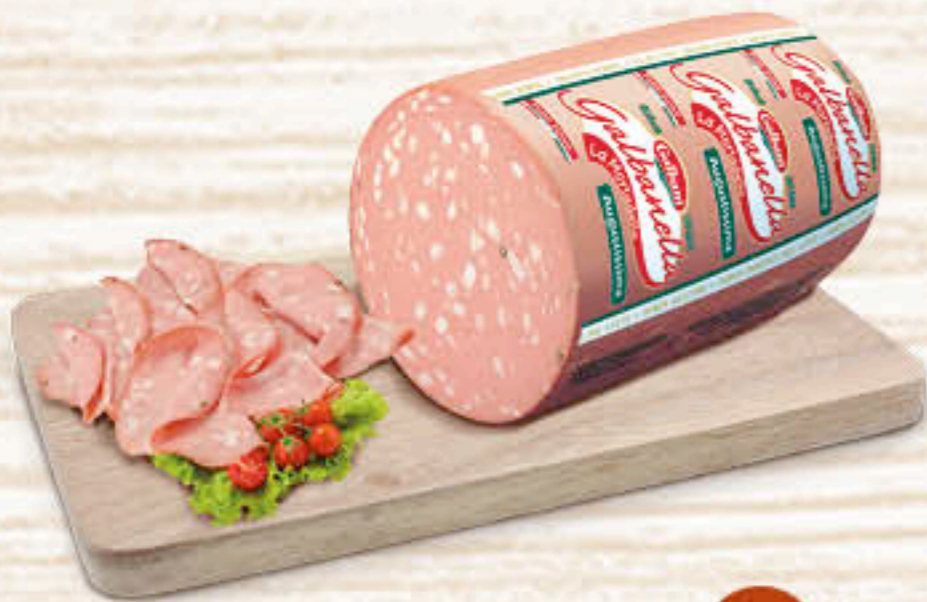

4,29
5,72 €/LT

FRESCOBALDI
VINO I LECCIONI
CHIANTI
D.O.C.G.
CL. 75

ITALFINE
PROSCIUTTO
DI PARMA
D.O.P.

1,89
l'etto

SIGMA
BRESAOLA
PUNTA D'ANCA
I.G.P.

2,79
l'etto

GALBANI
MORTADELLA AUGUSTISSIMA

0,75
l'etto