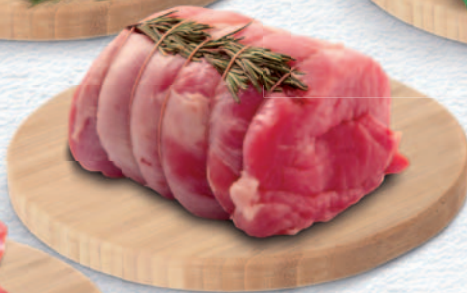

9,90
AL KG

BOVINO ADULTO ROASTBEEF

8,90
AL KG

BOVINO ADULTO NOCE E FESA