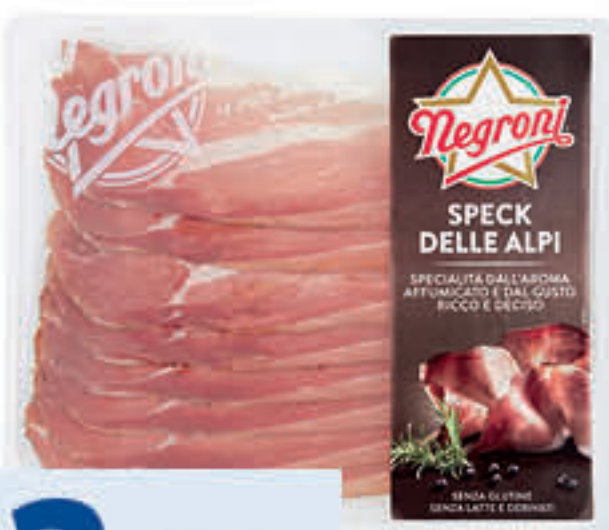

€ 2,00
22,22 kg

Negroni Speck Delle Alpi g. 90