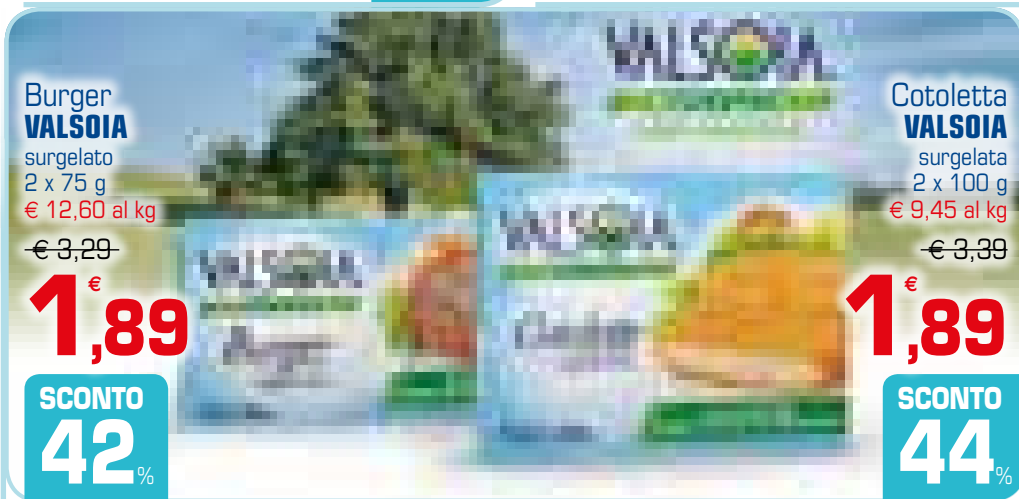

Burger
VALSOIA
surgelato
2 x 75 g
€ 12,60 al kg

€ 3,29

1,89

SCONTO
42%

Cotoletta
VALSOIA
surgelata
2 x 100 g
€ 9,45 al kg

€ 3,39

1,89

SCONTO
44%