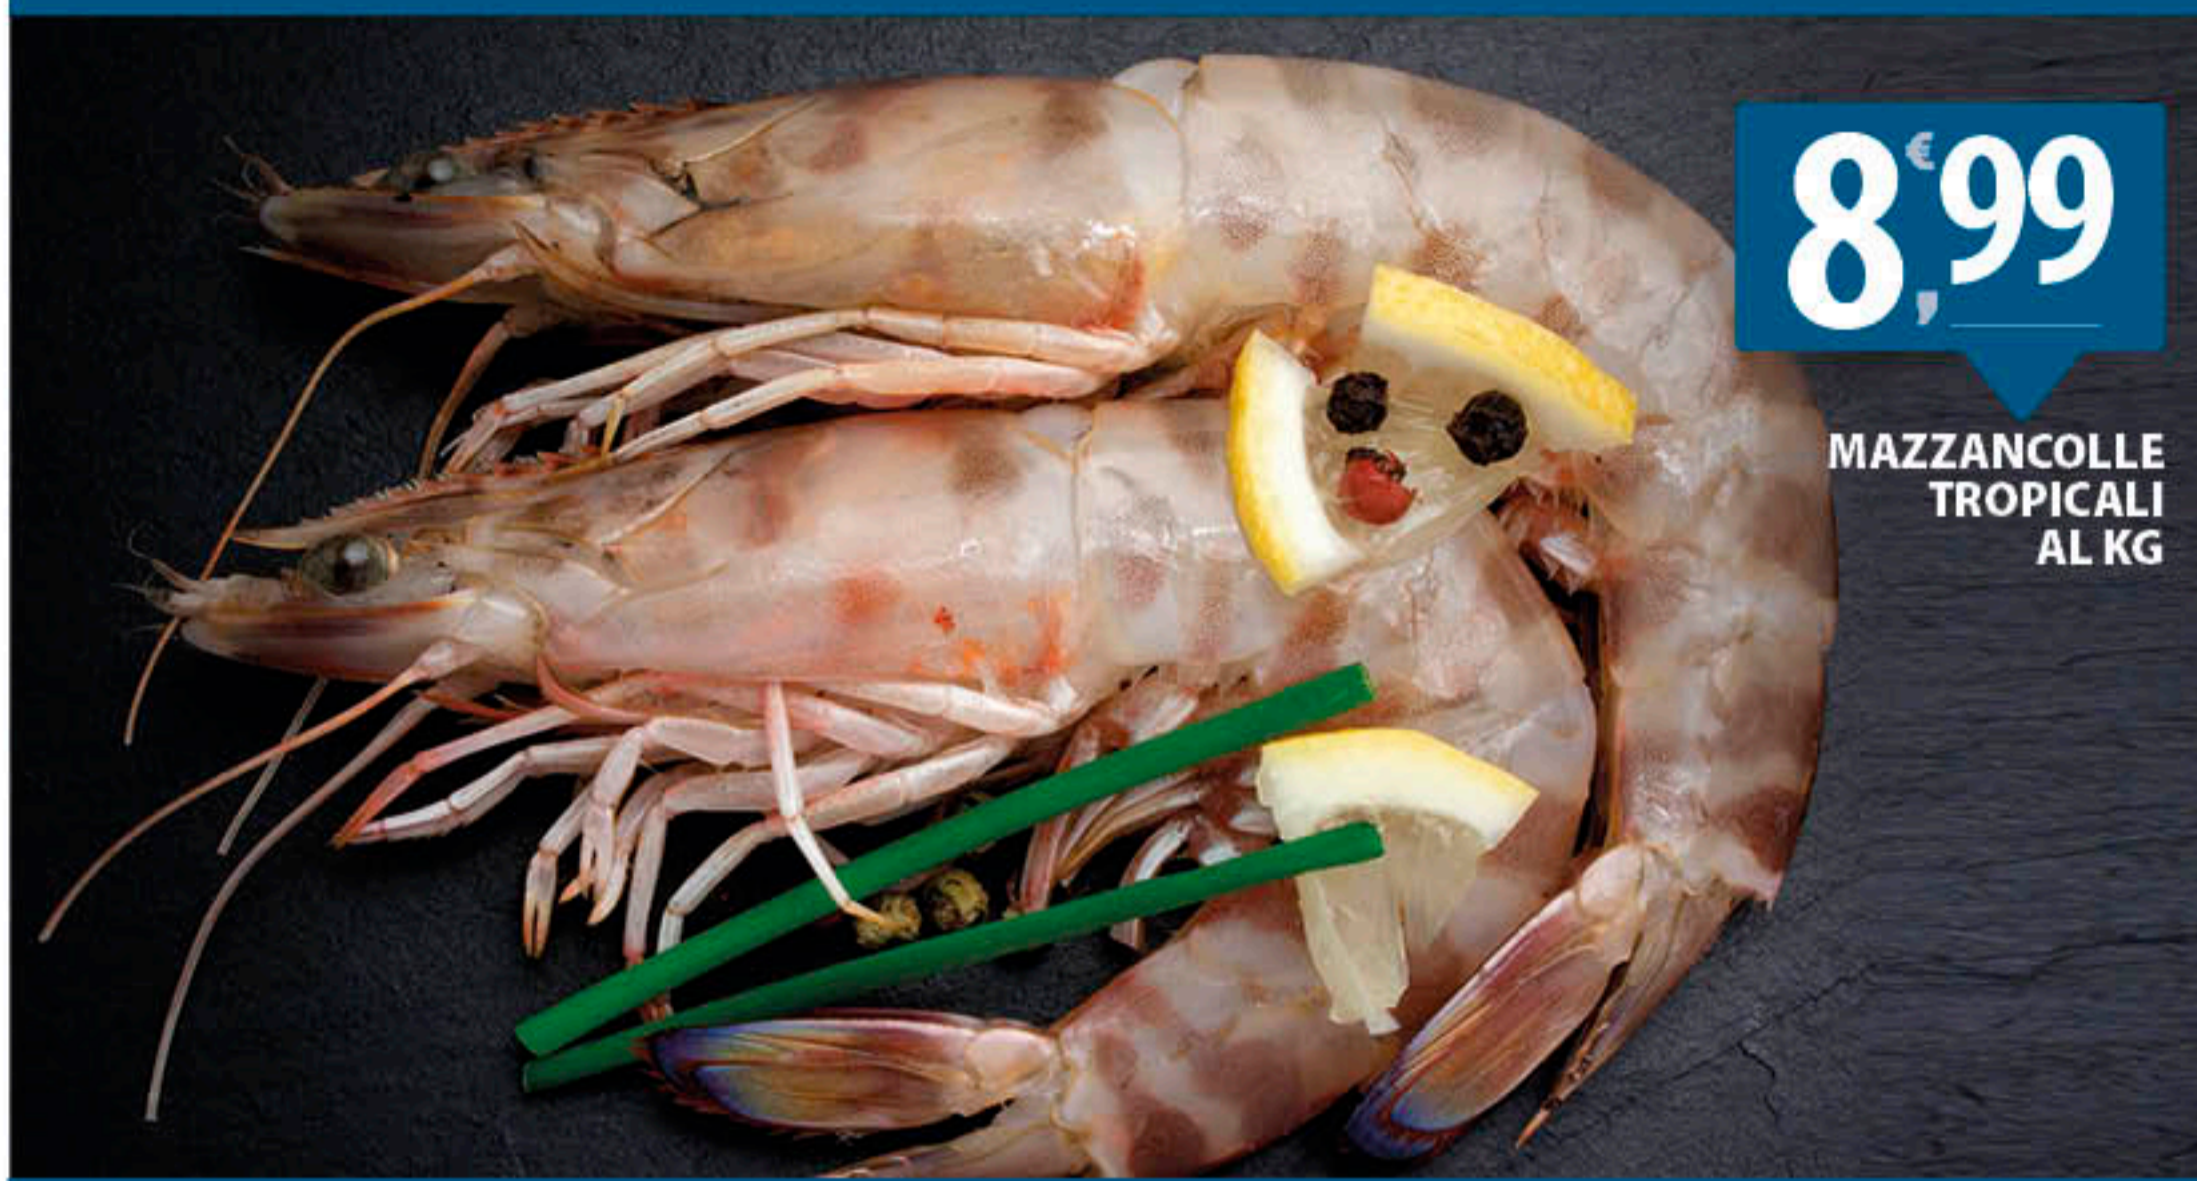

OFFERTE VALIDE SOLO NEI PUNTI VENDITA IN CUI È PRESENTE IL REPARTO PESCHERIA

8,99

MAZZANCOLLE
TROPICALI
AL KG